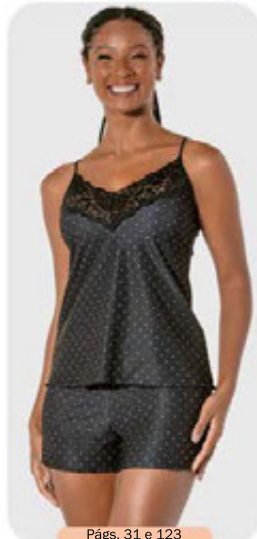

Veja novas cores

págs. 7, 13, 19, 22, 37, 76, 77, 103, 138 e 142.

Compre no tamanho certo!

Usar lingerie no tamanho errado, ninguém merece!

Entre no site e descubra como escolher a DeMillus perfeita pra você.

demillus.vestemuitomelhor.com.br/dicas/tamanho/

Acerte no tamanho.

Tabela de Tamanhos*

Usar tamanho menor causa desconforto e danifica a peça.

Tamanho	Sutiã/Top		Calça/Bermuda/Cinta/Anágua	
	Meça Seu Busto	Embaixo do Busto	Meça Sua Cintura	Meça Seu Quadril
40/PP	77 a 82	62 a 67	54 a 61	76 a 86
42/PE	83 a 87	68 a 72	62 a 69	87 a 94
44/ME	88 a 92	73 a 77	70 a 77	95 a 102
46/GR	93 a 97	78 a 82	78 a 85	103 a 110
48/EG	98 a 102	83 a 87	86 a 93	111 a 118
50/XG	103 a 107	88 a 92	94 a 101	119 a 126
52	108 a 112	93 a 97	102 a 109	127 a 134
54	113 a 117	98 a 102	-	-

*Noite, modelador, corselete, body e blusa, medir seu busto, embaixo do busto, cintura e quadril. Cinta alta, cinta abdominal e bermuda, considerar embaixo do busto, cintura e quadril. Alguns tamanhos não estão disponíveis em todos os modelos.

Aceitamos troca, estando a peça com etiqueta, por eventual defeito de fabricação, cor diferente da ilustrada ou tamanho em desacordo com a tabela.

Devolva o item ao revendedor de quem você adquiriu. O novo item será enviado ao revendedor na compra seguinte ao recebimento da troca pela DeMillus.

Obs.: optando por não trocar com o revendedor, envie o item pelo Correio, como encomenda normal registrada, com um bilhete explicativo contendo o número do seu CPF, telefone e e-mail para DeMillus a/c GNV.

Av. Lobo Júnior, 1.672 - RJ - Cep 21020-900. As despesas ficarão a cargo do consumidor.

Acompanhe a DeMillus nas redes sociais:

DeMillus

@demillusbr

DeMillusBr

Pág. 127