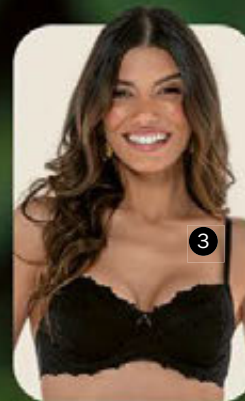

**2 - Fio-dental Vanille**  
(051042)

Frente em renda elástica com leve transparência. Cintura alta e cós duplo em microfibra elástica light. Costas em tecido duplo, sem costura na bainha. Não marca sob a roupa.  
Tam.: PE ME GR EG XG - **27,99**  
*Veja selo de oferta.*

**3 - Sutiã Vanille**

(064042)  
Taças sem espuma e com aro, forradas em elastano power para melhor sustentação. Taças que acomodam os seios de forma natural.  
Tam.: 42 a 50 - **52,99**

3  
52,99

Taças que acomodam  
os seios de forma natural