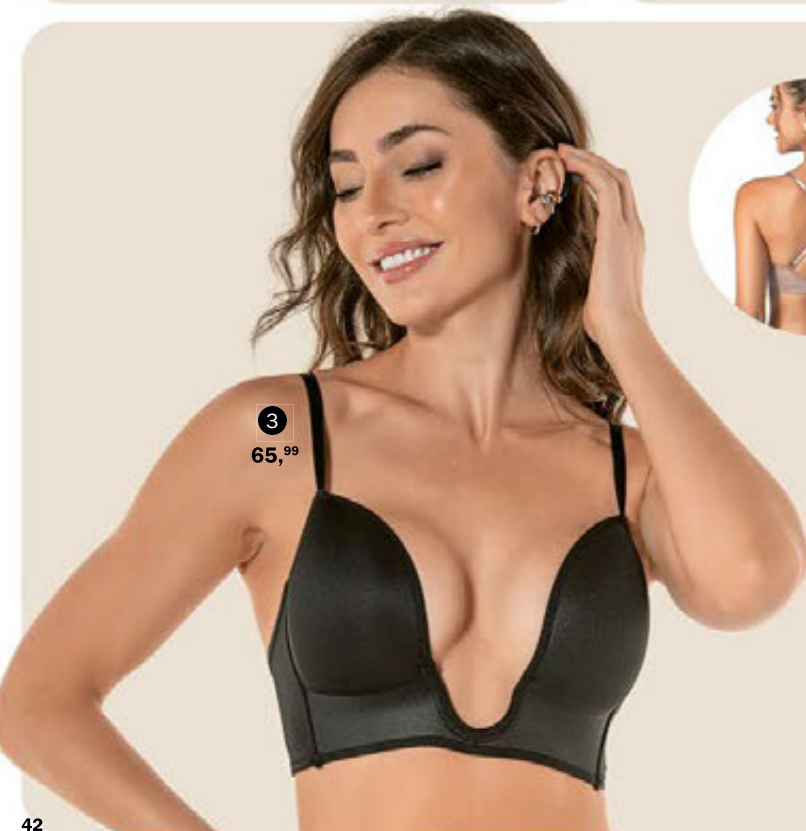

4 - Bustiê DeMillus Encanto (067844)

Em elastano. Taças em espuma moldada com aro. Cores: Preto(27) e Bege-Rosado(55).
Tam.: 40 a 46

OFERTA!

De ~~59,99~~ por **56,99**

Não inclui alças e não se adapta ao uso das mesmas.

3
65,99