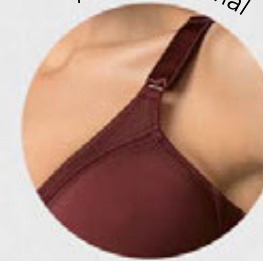

# Escolha suas alças

Alça espumada

Alça tradicional

até 54

1

64,99

**Calça Cavada Black Night**  
 1 por 27,99  
 3 ou + por 19,99 CADA

2