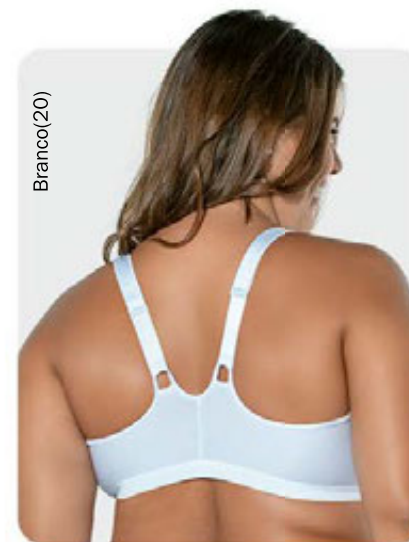

1 - Sutiã Olimpo Conforto (061004)

Em elastano control com alta compressão. Taças duplas, sem espuma e sem aro. Alças espumadas para maior conforto. Cores: Branco(20), Preto(27), Vinho-Barolo(50) e Bege-Rosado(55). Tam.: 44 a 54 - **49,99**
Veja selo de oferta.

Branco(20)

2 - Sutiã Olimpo Control (061818)

Em elastano control com alta compressão. Taças duplas, sem espuma e sem aro. Fecho frontal. Costas nadador. Cores: Branco(20), Preto(27) e Bege-Rosado(55). Tam.: 44 a 52 - **46,99**
Veja selo de oferta.

3 - Cinta Massaggio Control (046604)

Em elastano control com alta compressão. Reforço frontal para mais firmeza no abdômen. Cintura sem elásticos em elastano duplo para maior conforto. Cores: Preto(27) e Bege-Rosado(55). Tam.: PE ME GR EG XG - **54,99**