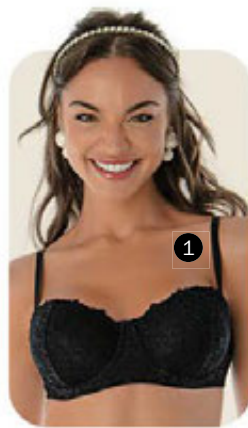

**Fio-dental Buquê**  
 1 por 24,99  
 3 ou + por 17,99 CADA

**NOVAS CORES**

3

1  
52,99

Formato das taças  
realça os seios

Cós  
duplo

Levemente  
transparente

até  
XG  
**Fio-dental  
Vanille**  
1 por 27,99  
2 ou + por  
**22,99**  
CADA