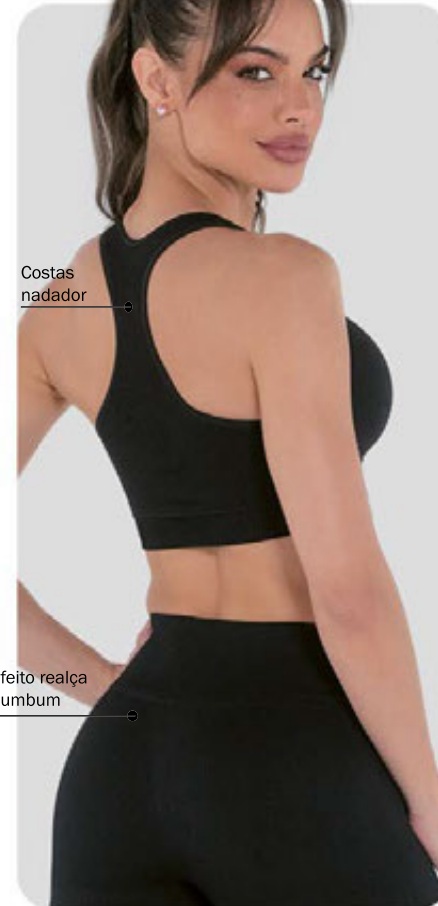

Costas nadador

4
59,99

Efeito realça bumbum

Conjunto **Bio**

MICROFIBRA ELÁSTICA BIO

Tecnologia sem costura, desenhos canelados ao longo da peça.
Cores: Preto(27) e Vinho-Barolo(50).

4 - Top Regata Bio Ultraleve

(061029)
Contém 82% fio Amni Soul Eco. Todo duplo. Sem espuma, sem aro e sem fecho. Abertura interna que permite o encaixe de espuma removível (não incluída). Confortável canelado na cintura. Costas modelo nadador.
Tam.: A (veste 42 e 44) e B (veste 46 e 48) - **59,99**
Bojos Casquinha, à venda na pág. 80.

5 - Legging Bio Ultraleve

(000147)
Contém 81% fio Amni Soul Eco. Confortável canelado na cintura e no punho da bainha.
Tam.: A (veste PE e ME) e B (veste GR e EG)

OFERTA!
De ~~89,99~~ por **79,99**