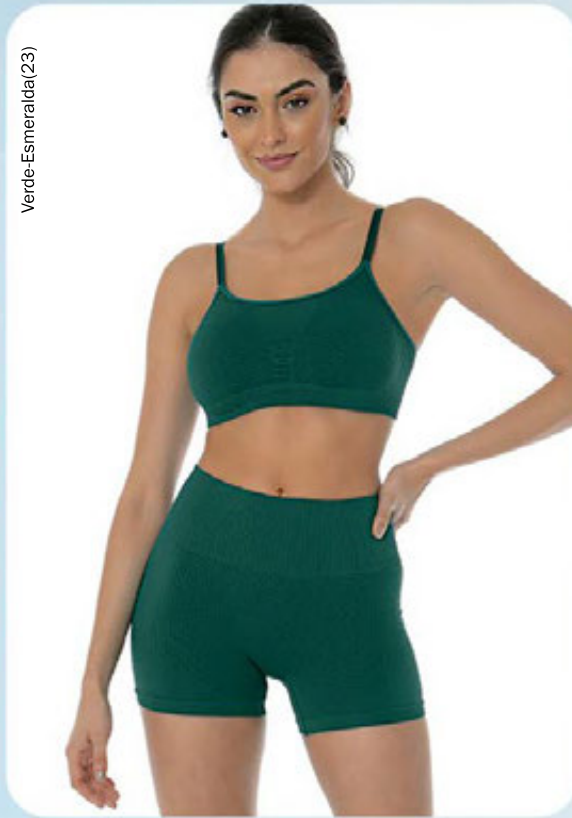

1

**Bermuda Stadium Ultraleve**  
1 por 49,99  
2 ou + por  
42,99 CADA

5

5

Vermelho(41)

Azul-Capri(01)

Marinho(15)

Verde-Esmeralda(23)