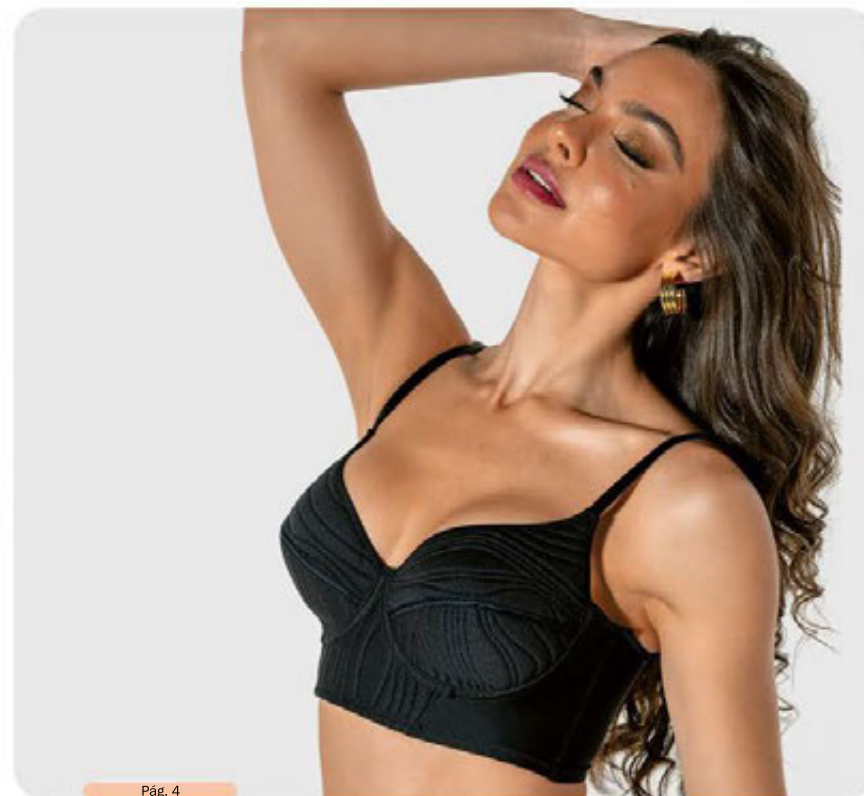

Veja novas cores

págs. 7, 13, 19, 22, 37, 76, 77, 103, 138 e 142.

Compre no tamanho certo!

Usar lingerie no tamanho errado, ninguém merece!

Entre no site e descubra como escolher a DeMillus perfeita pra você.

demillus.vestemuitomelhor.com.br/dicas/tamanho/

Acerte no tamanho.

Tabela de Tamanhos*

Usar tamanho menor causa desconforto e danifica a peça.

Tamanho	Sutiã/Top		Calça/Bermuda/Cinta/Anágua	
	Meça Seu Busto	Embaixo do Busto	Meça Sua Cintura	Meça Seu Quadril
40/PP	77 a 82	62 a 67	54 a 61	76 a 86
42/PE	83 a 87	68 a 72	62 a 69	87 a 94
44/ME	88 a 92	73 a 77	70 a 77	95 a 102
46/GR	93 a 97	78 a 82	78 a 85	103 a 110
48/EG	98 a 102	83 a 87	86 a 93	111 a 118
50/XG	103 a 107	88 a 92	94 a 101	119 a 126
52	108 a 112	93 a 97	102 a 109	127 a 134
54	113 a 117	98 a 102	-	-

*Noite, modelador, corselete, body e blusa, medir seu busto, embaixo do busto, cintura e quadril. Cinta alta, cinta abdominal e bermuda, considerar embaixo do busto, cintura e quadril. Alguns tamanhos não estão disponíveis em todos os modelos.

Aceitamos troca, estando a peça com etiqueta, por eventual defeito de fabricação, cor diferente da ilustrada ou tamanho em desacordo com a tabela.

Devolva o item ao revendedor de quem você adquiriu. O novo item será enviado ao revendedor na compra seguinte ao recebimento da troca pela DeMillus.

Obs.: optando por não trocar com o revendedor, envie o item pelo Correio, como encomenda normal registrada, com um bilhete explicativo contendo o número do seu CPF, telefone e e-mail para DeMillus a/c GNV.

Av. Lobo Júnior, 1.672 - RJ - Cep 21020-900. As despesas ficarão a cargo do consumidor.

Acompanhe a DeMillus nas redes sociais:

DeMillus

@demillusbr

DeMillusBr

Pág. 4