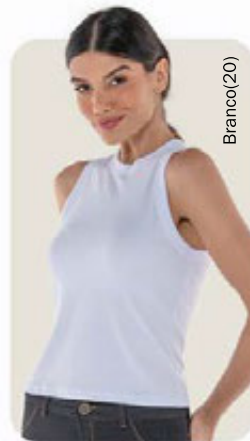

2 - Regata Ribana
(293034)
Em ribana leve e macia, de poliéster, viscose e elastano. Gola e cavas com acabamento em debrum de ribana. Cores: Branco(20), Preto(27), Telha(93) e Framboesa(97). Tam.: 40 a 50 - **49,99**

Branco(20)