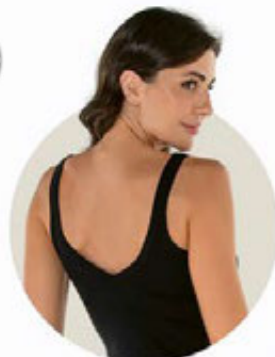

Preto(27)

Confortável ribana em versão clássica

Carmim(06)

Azul-Jeans(90)

1 - Macacão Ribana
(244001)
Em ribana clássica, leve e macia, de poliéster, viscose e elastano. Cores: Carmim(06), Preto(27) e Azul-Jeans(90). Tam.: 40 a 50 - **87,99**

Comprimento da cava à bainha		
40 - 95cm	42 - 96cm	44 - 97cm
46 - 98cm	48 - 99cm	50 - 100cm