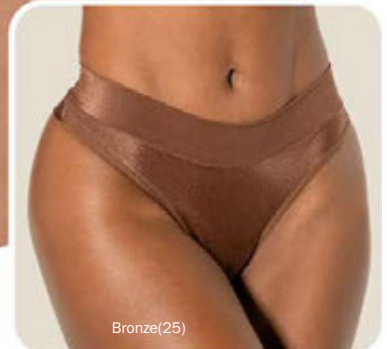

Bronze(25)