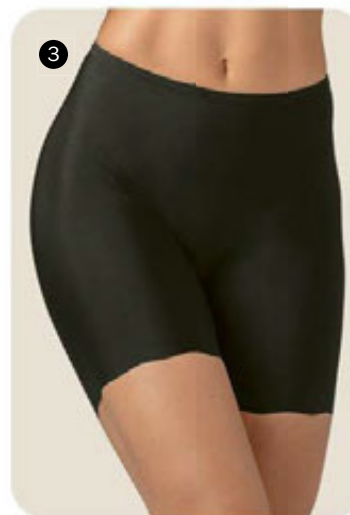

Curvas sob seu controle

ESPUMADA

1 - Bermuda Espumada Virtuel

(094552)
Em microfibra elástica plus. Adere no corpo e bainha sem costura. Costas em espumas moldadas separadas. Modela e dá volume natural.
Cor: Bege-Rosado(55).
Tam.: PE ME GR EG - 72,99

Antes

Depois

2 - Bermuda Rendada Virtuel

(094499)
Em microfibra elástica plus.
Adere no corpo e bainha sem costura.
Renda elástica larga na cintura.
Cores: Preto(27) e Bege-Rosado(55).
Tam.: PE ME GR EG XG - 44,99
Veja selo de oferta.

RENDADA

3 - Bermuda Virtuel

(094498)
Em microfibra elástica plus.
Adere no corpo e bainha sem costura.
Confortável e não marca.
Cores: Preto(27) e Bege-Rosado(55).
Tam.: PE ME GR EG XG - 42,99
Veja selo de oferta.

até XG
3
Bermuda Virtuel
1 por 42,99
2 ou + por
34,99 CADA

Adere ao corpo,
bainha sem
costura

BÁSICA