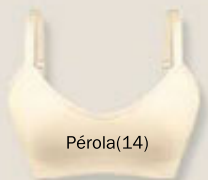

1

Alças de 15mm para maior conforto e sustentação

Sutiã Conforto Ultraleve Plus
1 por 36,99
3 ou + por 29,99 CADA

1

2

29,99

Coleção **Ultraleve**

MICROFIBRA ELÁSTICA ULTRALEVE

Tecnologia sem costura. Leveza com conforto.
Cores: Pérola(14), Marinho(15), Preto(27), Goiaba(36), Vinho-Barolo(50), Bege-Rosado(55), Azul-Bebê(74) e Uva(82).

1 - Sutiã Conforto Ultraleve Plus

(061146)

Sem espuma, sem aro e sem fecho.
Alças mais largas para melhor sustentação.

Tam.: UN (veste 48 ao 52) - **36,99**

Veja selo de oferta.

2 - Calça Alta Ultraleve

(057401)

Cintura alta, segura a barriguinha.
Costas comportadas.

Tam.: UN (veste ME ao EG) - **29,99**

3

Alças de 19mm para conforto e sustentação extra

3

51,99

Todo duplo

3 - Sutiã Reforço Ultraleve Plus

(061156)

Alças de 19mm para conforto e sustentação extra. Sem espuma, sem aro e com fecho tripo. Todo duplo e sem elástico no cós. Abertura interna que permite o encaixe de prótese mamária ou espuma removível (não incluída).

Cores: Pérola(14), Marinho(15), Preto(27), Goiaba(36), Vinho-Barolo(50) e Bege-Rosado(55).

Tam.: UN (veste 48 ao 52) - **51,99**

Para costas mais largas, use com Extensor Triplo, à venda na pág. 80.
Bojos Casquinha, à venda na pág. 80.