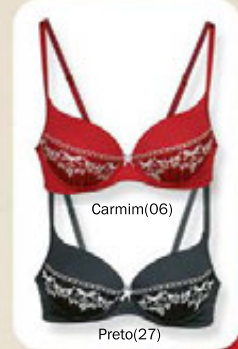

Veja selo de oferta.

1

2

**Biquíni Bastille**  
1 por **24,99**  
3 ou + por **19,99** CADA

Carmim(06)

Preto(27)

Carmim(06)

Preto(27)