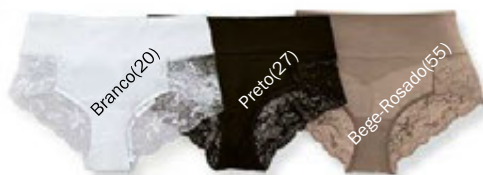

**1 - Sutiã Aubade**  
(063498)

Taças em espuma moldada sem aro. Costas em renda. Elástico largo, macio e acetinado na cintura. Tam.: 40 a 50 - **58,99**

**2 - Calça Clássica Aubade**  
(057488)

Levemente transparente. Faixa dupla na cintura em elastano power. Costas e laterais em renda elástica. Tam.: PE ME GR EG XG - **36,99**