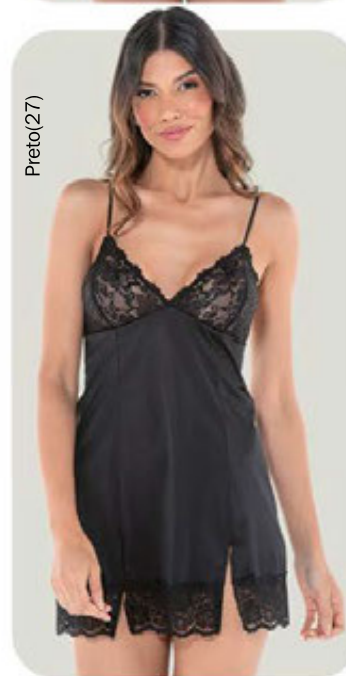

1
56,99

1 - Camisola Meia Noite
(030252)
Em tule elástico transparente.
Taças em renda forrada.
Cores: Carmim(06),
Branco(20) e Preto(27).
Tam.: 42 a 50 - **56,99**

Medidas da cava à bainha		
42 - 47cm	44 - 49cm	46 - 51cm
48 - 53cm	50 - 55cm	

Carmim(06)

Preto(27)

A modelo veste por baixo, Fio-dental Desejo, veja na pág. 13.

2
59,99

Conjunto Lybito
Sexy e ousado!
Cores: Carmim(06) e Preto(27).

2 - Babydoll Lybito (030239)
Tule elástico microfibra com transparência.
Detalhes em renda elástica.
Sem espuma e com aro.
Tam.: 42 a 50 - **59,99**

Medidas da cava à bainha		
42 - 34cm	44 - 37cm	46 - 39cm
48 - 41cm	50 - 43cm	

Carmim(06)

Preto(27)

3 - Fio-dental Lybito
(051239)
Em renda elástica
com transparência.
Detalhe ousado nas costas.
Tam.: PE ME GR EG - **21,99**
Veja selo de oferta.

Fio-dental Lybito

1 por 21,99
2 ou + por 16,99
CADA

3

Branco(20)

Preto(27)

4
49,99

Detalhes em
renda elástica

4 - Camisola Gueixa
(030297)
Em jersey microfibra, macio e confortável.
Taças em renda com leve transparência.
Cores: Branco(20), Preto(27) e Framboesa(97).
Tam.: 42 a 50 - **49,99**

Medidas da cava à bainha				
42 - 47cm	44 - 49cm	46 - 51cm	48 - 53cm	50 - 55cm

Framboesa(97)