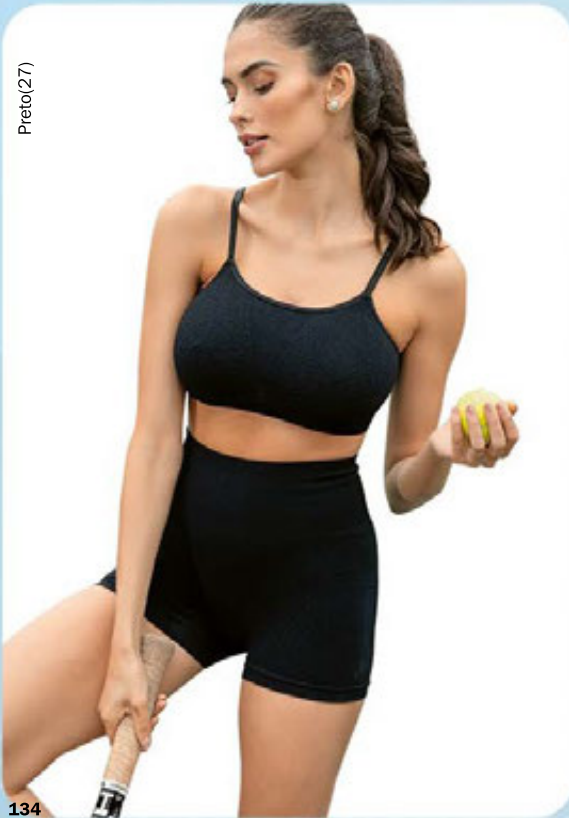

Marinho(15)

Verde-Esmeralda(23)

Preto(27)

Magenta(86)

Conjunto **Velvette** MICROFIBRA ELÁSTICA ULTRALEVE

Efeito texturizado 3D, tecnologia sem costura.
Cores: Carmim(06), Marinho(15), Verde-Esmeralda(23), Preto(27) e Magenta(86).

1 - Top Velvette Ultraleve
(061235)
Sem espuma, sem aro e sem fecho.
Tam.: A (veste 42 e 44) e B (veste 46 e 48) - **36,99**
Veja selo de oferta.

2 - Short Velvette Ultraleve
(094235)
Tam.: A (veste PE e ME) e B (veste GR e EG) - **39,99**

3 - Faixa Cinto Ultraleve
(070127)
Parte externa dos bolsos com pequenos furos, efeito tela. Para manter seus pertences seguros.
Cor: Preto(27).
Tam.: UN (veste PP ao GR) - **24,99**

Efeito texturizado 3D

Top Velvette Ultraleve
1 por 36,99
2 ou + por 31,99 CADA

1

3
24,99

Versátil, use para guardar pequenos itens

2
39,99