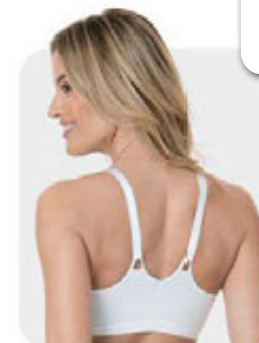

Sutiã Olimpo Cotton

1 por 46,99
2 ou + por
36,99 CADA

5

Fecho frontal

Frente dupla
em cotton