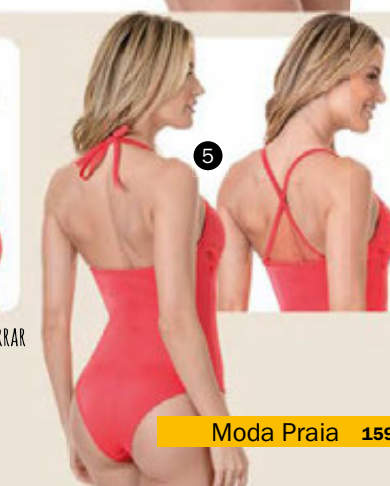

Taças em espuma moldada sem aro.  
Tam.: 44 a 52 - **109,99**

2

4

5

VÁRIAS FORMAS DE AMARRAR

1  
79,99 até XG

2  
64,99  
A partir do tamanho 40

3  
52,99