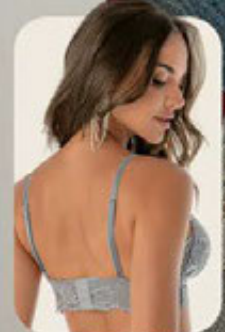

Sutiã Xamego
1
1 por 44,⁹⁹
2 ou + por
35,⁹⁹ CADA

Biquíni Bastille
2
1 por 24,⁹⁹
3 ou + por
19,⁹⁹ CADA

1 - Sutiã Xamego
(061585)
Todo em exclusiva renda elástica. Taças forradas, sem espuma, sem aro e com fecho triplo. Cores: Carmim(06), Branco(20), Preto(27), Bege-Rosado(55) e Prata(76). Tam.: 42 a 50 - 44,⁹⁹
Veja selo de oferta.
Para costas mais largas, use com Extensor Triplo à venda na pág. 80.

2 - Biquíni Bastille
(053355)
Em microfibra elástica light com detalhe em renda. Cores: Carmim(06), Lilás-Místico(11), Branco(20), Preto(27), Roxo(53), Bege-Rosado(55) e Prata(76). Tam.: PE ME GR EG - 24,⁹⁹
Veja selo de oferta.

7 cores!

Uma para cada dia da semana

3 - Fio-dental Desejo
(051813)
Em elastano light. Costas em tecido duplo, sem costura na bainha. Não marca sob a roupa. Cores: Carmim(06), Branco(20), Preto(27), Vinho-Barolo(50), Bege-Rosado(55), Prata(76) e Framboesa(97). Tam.: PE ME GR EG - 24,⁹⁹
Veja selo de oferta.

Fio-dental Desejo
1 por 24,⁹⁹
3 ou + por
18,⁹⁹ CADA