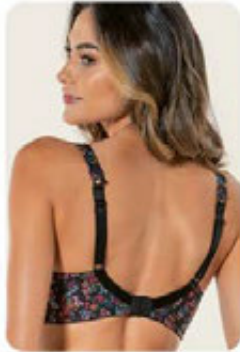

Presilha nas costas