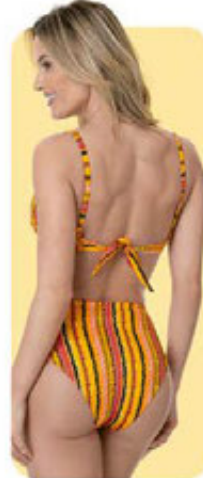

Pode ser usado como maiô ou body

Natureza(NA)

Tropical(TR)

2  
99,99

Onça(71)

VÁRIAS FORMAS DE AMARRAR

VÁRIAS FORMAS DE AMARRAR

1  
109,<sup>99</sup>