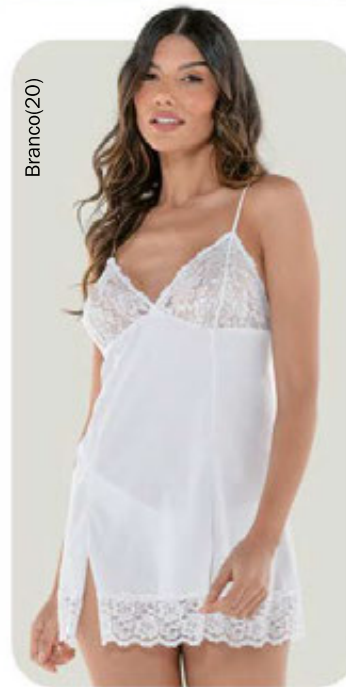

Branco(20)