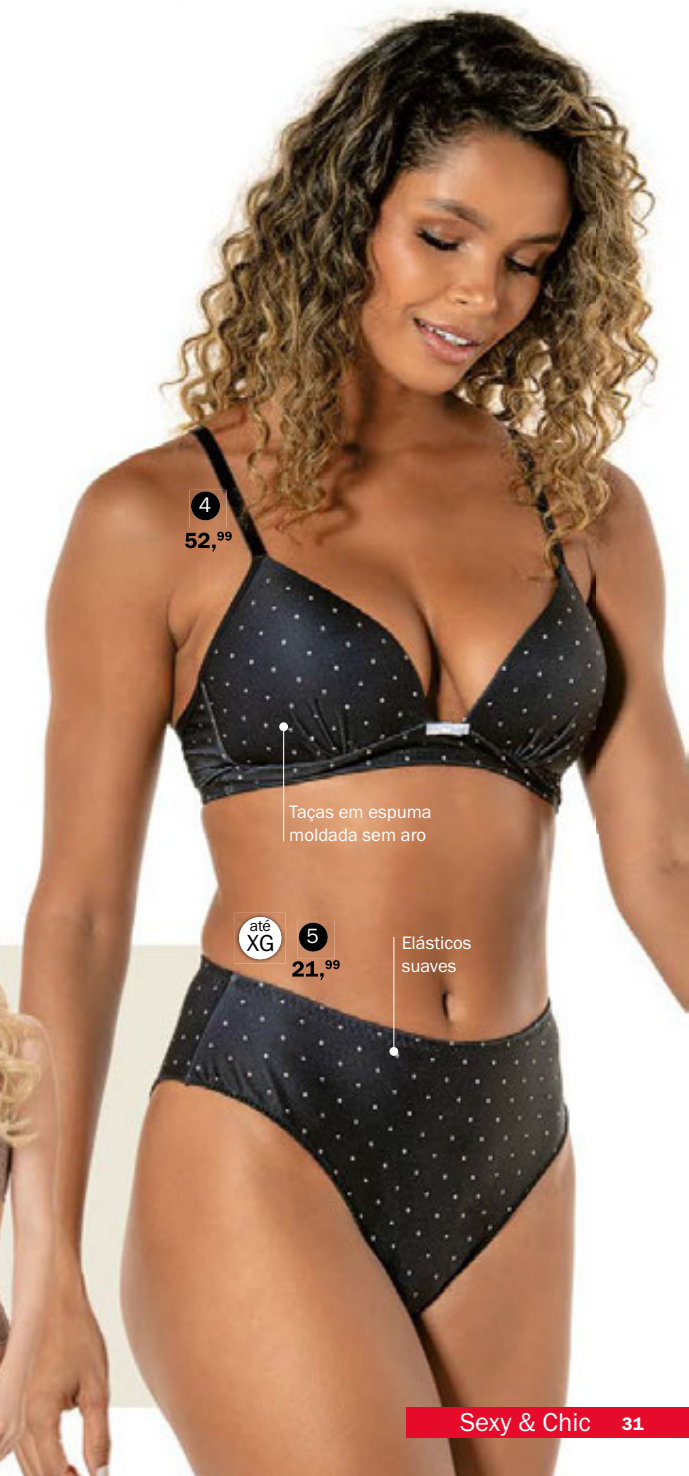

4
52,99

Taças em espuma moldada sem aro

até XG 5
21,99

Elásticos suaves