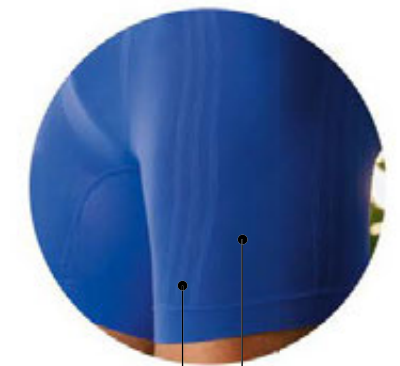

Frisos com relevo

Desenhos com efeito de compressão

TECNOLOGIA