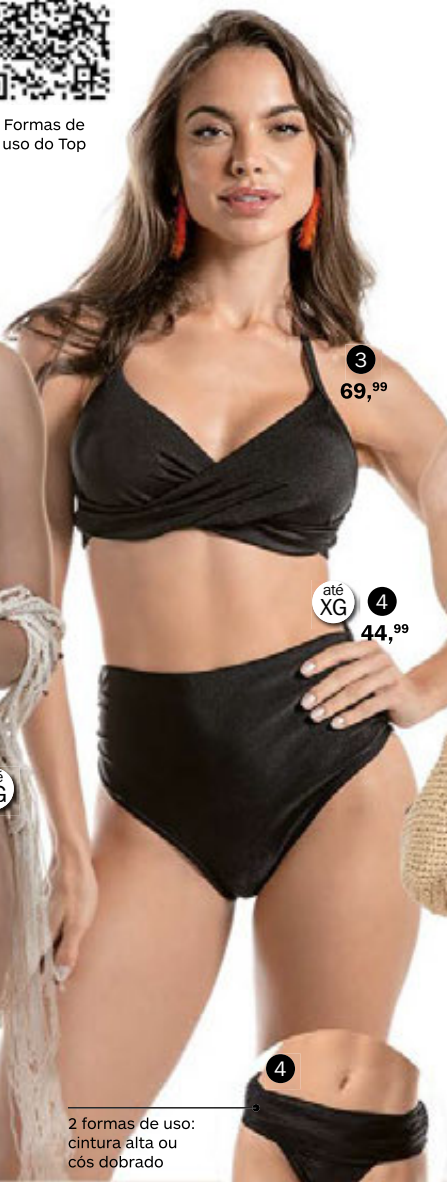

**4 - Maiô Grappa**  
(075006)

Taças em espuma moldada sem aro.  
Tam.: 42 a 50 - **99,99**

Formas de uso do Top

1  
47,99

até XG  
2  
42,99

3  
69,99

até XG  
4  
44,99

2 formas de uso:  
cintura alta ou  
cós dobrado