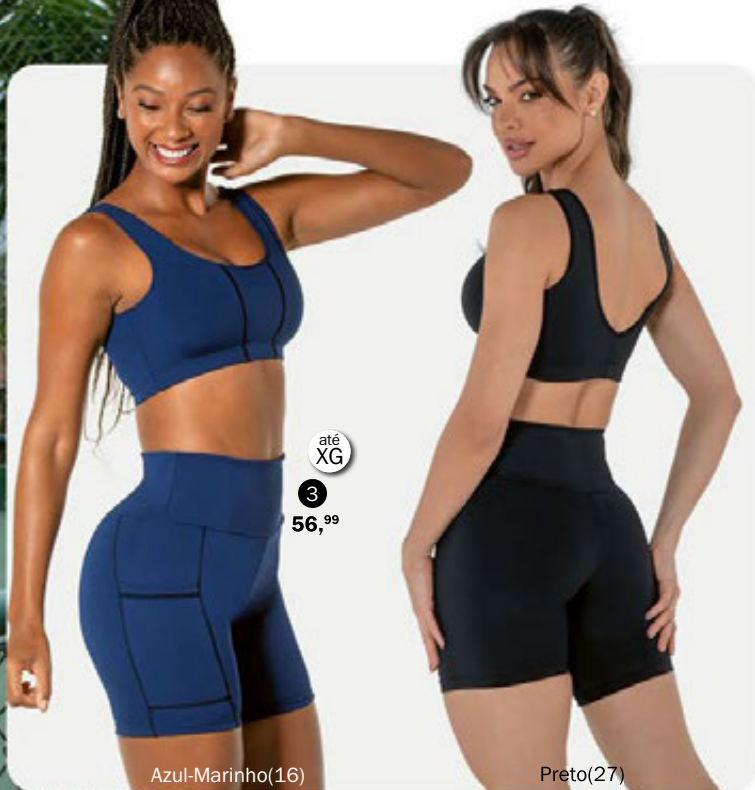

Azul-Marinho(16)

Preto(27)

até XG

3

56,99

**Coleção Pesponto** MICROFIBRA FITNESS

Aderência e sustentação com conforto. Pespontos em cor contrastante. Cores: Azul-Marinho(16), Preto(27) e Verde-Musgo(35).

**1 - Top Pesponto** (061253)