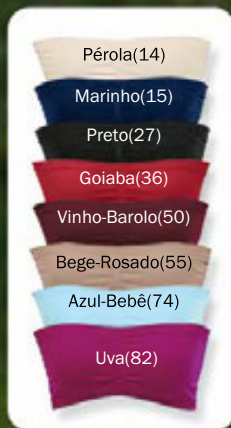

Coleção **Ultraleve** MICROFIBRA ELÁSTICA ULTRALEVE

Tecnologia sem costura. Leveza com conforto. Cores: Pérola(14), Marinho(15), Preto(27), Goiaba(36), Vinho-Barolo(50), Bege-Rosado(55), Azul-Bebê(74) e Uva(82).

1 - Bustiê Faixa Ultraleve (061900)
Sem espuma, sem aro e sem fecho.
Tam.: UN (veste 40 ao 46) - **23,99**
Veja selo de oferta.

2 - Calça Short Ultraleve (055601)
Cintura baixa. Sem elástico nas cavas.
Tam.: UN (veste PE ao EG) - **24,99**
Veja selo de oferta.

A partir do tamanho 40

1
Bustiê Faixa Ultraleve
1 por 23,99
3 ou + por 19,99 CADA

2
Calça Short Ultraleve
1 por 24,99
3 ou + por 20,99 CADA

Sem espuma

Sem aro

Cintura baixa

Sem elástico nas cavas