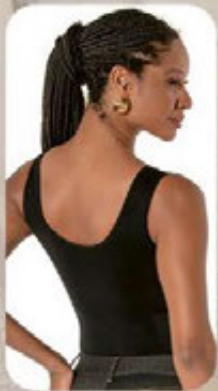

3  
**58,99**

Detalhe vazado no decote

Textura canelada nas laterais

NOVO

Body Vectra:  
Alta compressão no abdômen

Preto(27)

1  
**62,99**

1  
23,99