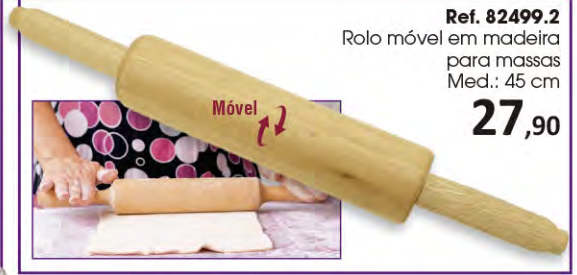

Cozinha

21,90

**JOGO
03
PEÇAS**

Ref. 82002.4
Jogo de colheres em madeira
Med.: 34 cm/ 30 cm/ 23 cm

Ref. 82499.2
Rolo móvel em madeira
para massas
Med.: 45 cm

27,90

Ref. 82949.8
Jogo de apoios
em bambu
para panelas
e travessas
Med.: 14x14 cm