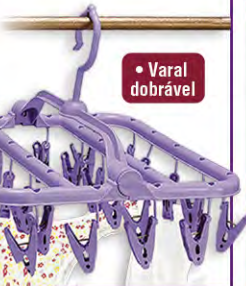

• Remove pelos e bolinhas de roupas, sofás, cortinas, etc

SUPER OFERTA!

5,90

Lavanderia

Ref. 04020.7

Varal multiúso com 26 prendedores Med. aberto: 33x33 cm Cores variadas

36,90

• Varal dobrável