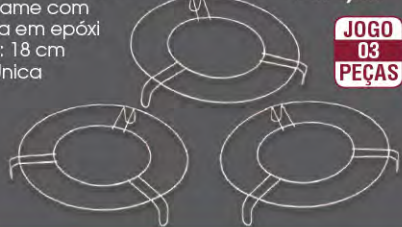

Ref. 82034.2 - Jogo de descansos
para travessas e panelas
em arame com
pintura em epóxi
Djâm.: 18 cm
Cor: Única

11,90

JOGO 03 PEÇAS