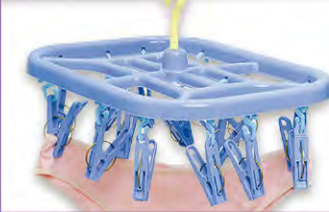

Ref. 81661.2

Varal em plástico com 16 prendedores Med.: 40x18 cm Cor: Única

19,90

Ref. 81734.1 - Varal em plástico com 16 prendedores Med.: 29x20 cm Cores variadas

17,90

Ref. 82794.0

Prendedores em plástico para roupas Cores variadas