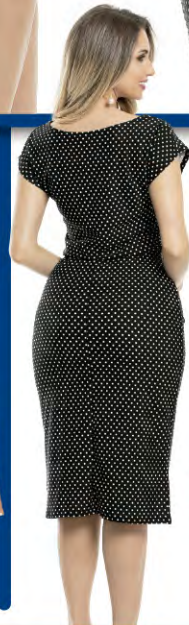

VESTIDO MIDI

MALHA CREPE
Leve, confortável e ótimo caimento