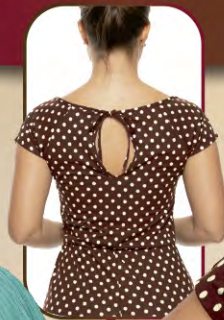

**BUSTO
FORRADO**

**MALHA
CREPE**
Leve,
confortável
e ótimo
caimento

PANTALONA