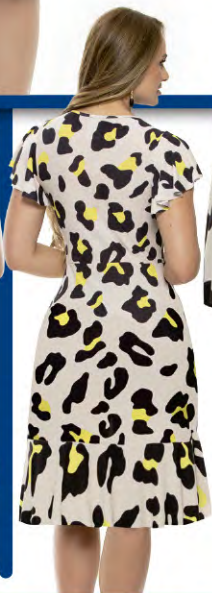

De: ~~85,90~~

Por apenas:

78,90

GG 85,90

MALHA RIBANA
Elasticidade e conforto

ACOMPANHA FAIXA COM PONTEIRAS

BUSTO FORRADO

ELÁSTICO