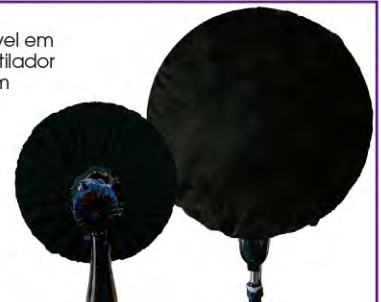

Ref. 83336.3
Capa ajustável em TNT para ventilador de 30 a 48 cm de diâmetro
Cor: Única

28,90
cada

• Unitário