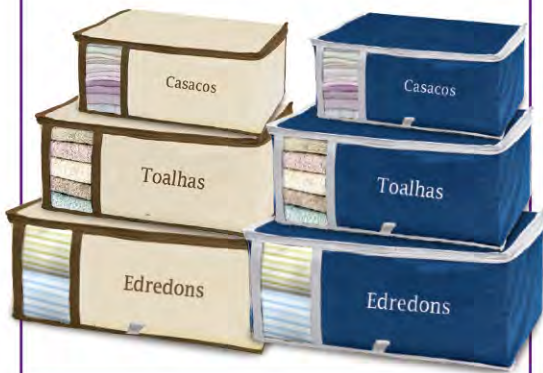

Organizadores

Capa protetora em TNT
Tam.: P
(45x30x20 cm)
Ref. 83323.1
Bege
Ref. 83028.3
Azul

21,90
cada

Tam.: M
(45x45x20 cm)
Ref. 83324.0
Bege
Ref. 83029.1
Azul

26,90
cada

Tam.: G
(60x45x30 cm)
Ref. 83325.8
Bege
Ref. 83030.5
Azul

28,90
cada