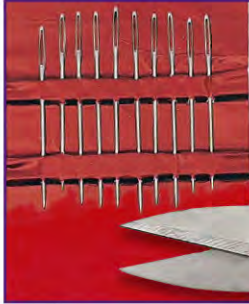

31,90

- Rampa móvel, sobe e desce
- Contém: caminhão e 2 carrinhos

26,90

Novo!

Ref. 83366.5
Van em plástico
Med.: 16x11x11 cm
Cores
variadas

SUPER OFERTA!

Utilidades

SUPER OFERTA!