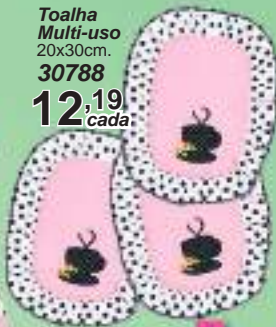

Toalha Multi-uso
20x30cm.
30788
12,19
cada

Imã
Amoreco
25385
11,25
Fat Bicolor