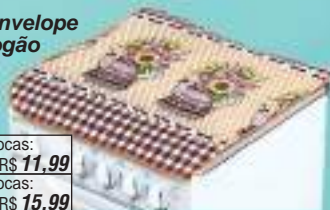

BULE

Em poliéster e algodão
estampadas.

Capa Envelope
para Fogão