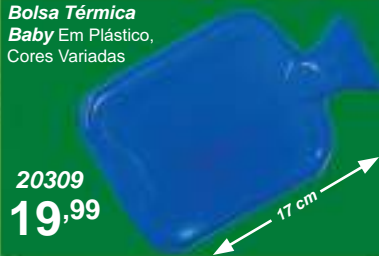

27483
36,99

Bolsa Térmica Baby Em Plástico,
Cores Variadas