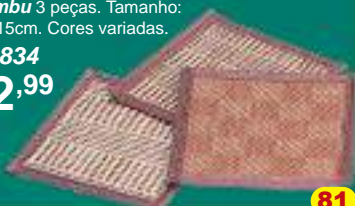

**Kit Descanso p/ Panelas
Bambu** 3 peças. Tamanho:
15x15cm. Cores variadas.

30834

12,99