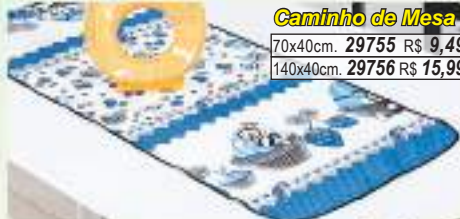

Caminho de Mesa

70x40cm. **29755 R\$ 9,49**
140x40cm. **29756 R\$ 15,99**

Toalha p/ Microondas
Tamanho.:
70x40cm.
29747

Apenas
9,99

Capa p/ Ventilador

40cm Diâmetro R.: **30207 - R\$ 19,99**
50cm Diâmetro R.: **30208 - R\$ 21,99**