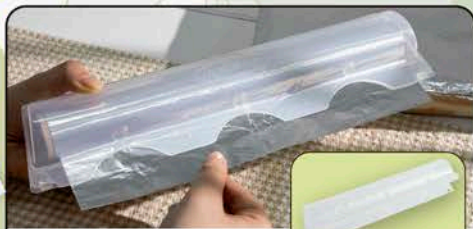

9. Porta Rolos Corta Fácil, em plástico. Tam.: 34x8 cm. Cód.: 6.553.044
DE: ~~22,99~~
POR: **14,99**