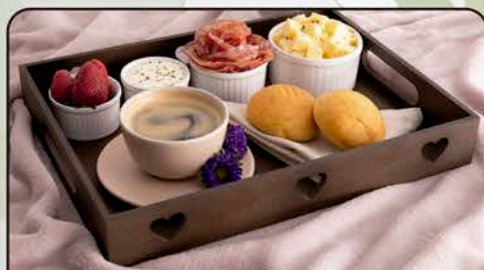

10. Bandeja Multiuso,
em madeira.
Tam.: 36x27x5 cm.
Cód.: 6.553.459

DE: 69,99
POR: 49,99