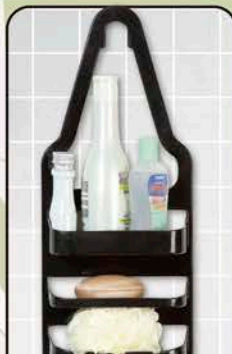

10. Porta Shampoo, em plástico. Tam.: 41x17x7 cm. Cód.: 5.037.517
DE: ~~22,99~~
POR: **14,99**