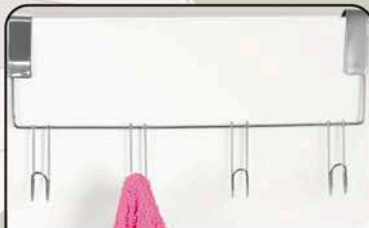

DE: 14,99

POR: 7,99

12. Cabide para Porta, em metal. Com 4 ganchos. Tam.: 31x14 cm. Cód.: 5.530.904

DE: 19,99

POR: 12,99

13. Cabide 5 Ganchos para Toalhas, em plástico com metal. Sem opção de cor. Tam.: 28x7 cm. Cód.: 5.518.070