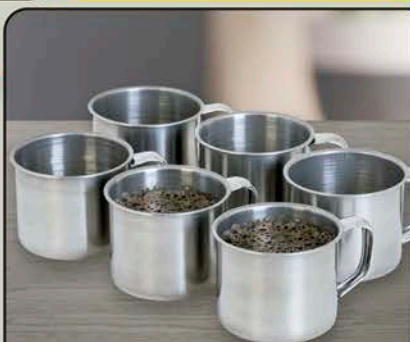

13. Kit 6 Mini Canecas, em metal. Cap.: 125 ml cada. Cód.: 5.839.561

DE: 59,99

POR: 34,99