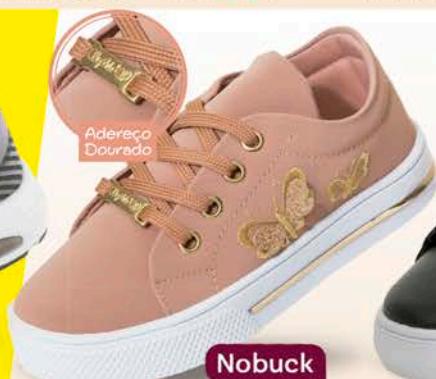

Adereço Dourado

Nobuck

8. Tênis Solado em PVC. DE: 159,99
Tam.: 28-30-32-34
Bege 6.545.746 POR: 119,99

NOVO