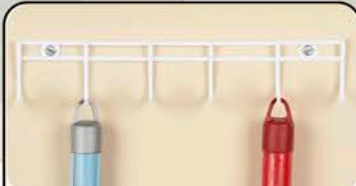

DE: 22,99

POR: 14,99

14. Suporte para Vassouras, em aço pintado. Com 6 ganchos. Tam.: 25x5x3 cm. Cód.: 5.366.740

DE: 19,99

POR: 12,99

15. Cabideiro 8 Ganchos, em metal. Sem opção de cor. Tam.: 40 cm. Cód.: 6.330.815