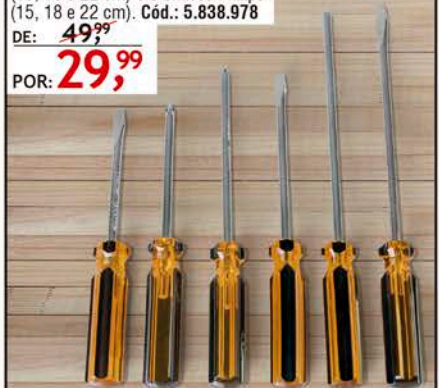

SUPER
IMBATÍVEL

1. Maleta Multiuso, em plástico. Com divisória. Tam.: 14x32x17 cm. Cód.: 6.329.577

DE: 49,99
POR: 24,99

50%
DESCONTO

SUPER
IMBATÍVEL

2. Jogo de Brocas, em aço carbono com plástico polipropileno. Com 13 brocas (1,5 mm, 2 mm, 2,5 mm, 3 mm, 3,2 mm, 3,5 mm, 4 mm, 4,5 mm, 4,8 mm, 5 mm, 5,5 mm, 6 mm e 6,5 mm). Cód.: 6.487.181

DE: 49,99
POR: 22,99

3. Kit 3 Alicates, em metal com cabo em plástico. Com 1 alicate de bico (15x5x1 cm), 1 alicate de corte (16x5x1 cm) e 1 alicate combinado (16x6x1 cm). Cód.: 5.839.128

DE: 99,99
POR: 59,99

KIT 3 PEÇAS

4. Kit 6 Chaves, em metal. Cabo em plástico. Com 3 chaves de fenda (15, 18 e 22 cm) e 3 chaves Philips (15, 18 e 22 cm). Cód.: 5.838.978

DE: 49,99
POR: 29,99

5. Kit Ferramentas 41 Peças, em metal com cabo e estojo em plástico. Com 1 chave de catraca dobrável, 1 adaptador de tamanho, 14 soquetes e 24 pontas de chave. Cód.: 5.839.052

DE: 99,99
POR: 59,99

Grátis Estojo

6. Kit 17 Peças de Ferramentas, em aço. Com 2 chaves para soquetes, 1 adaptador e 13 soquetes. Tam.: 18x9 cm. Cód.: 5.036.016

DE: 109,99
POR: 69,99

Grátis Estojo

8. Kit 24 Peças de Ferramentas com Lanterna

-1 catraca reversível,
-1 barra de extensão,
-1 adaptador,
-8 soquetes,
-4 chaves de precisão,
-9 ponteiros de 25 mm cada.
Sem opção de cor. Tam.: 19x13x9 cm. Cód.: 5.389.303

DE: 129,99
POR: 89,99

4 Pilhas AA
Não inclusas

Grátis Estojo

7. Kit 10 Peças Chave L, em metal. Estojo em plástico. Com 1 chave L (25 cm) e 9 soquetes de boca (21, 19, 17, 14, 13, 12, 11, 10 e 8). Cód.: 5.839.075

DE: 119,99
POR: 79,99

9. Furadeira Elétrica, com impacto, chave de mandril de 3/8" (10 mm) e 1 velocidade. Botão de trava para uso contínuo. Potência 570 W. Rotação de 2800 RPM.

DE: 349,99
POR: 249,99 cada

110/127 volts
Cód.: 6.554.780

220 volts
Cód.: 6.554.796