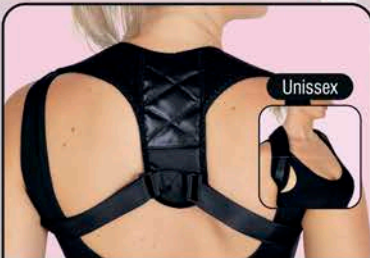

Unisex

11. Suporte Postural, em microfibras. Com tiras ajustáveis em nylon e velcro nas pontas. Tam.: único. Cód.: 6.040.899

DE: ~~49,99~~
POR: **29,99**