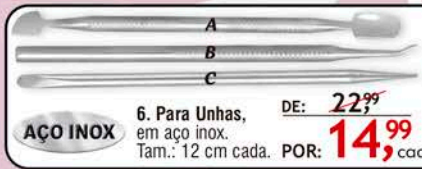

A - 5.990.191 Espátula dupla
B - 5.990.156 Desencravador
C - 5.990.215 Palito com ponta

6. Para Unhas, em aço inox. Tam.: 12 cm cada.

DE: ~~22,99~~
POR: **14,99** cada

AO INOX