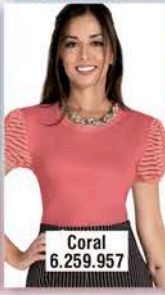

Preta
6.259.402