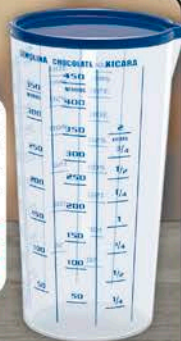

5. Lixeira Quadrada com Basculante, em plástico. Cód.: 6.555.086
DE: ~~22,99~~
POR: **14,99**

3.750 ml

6. Copo Medidor com Tampa, em plástico. Sem opção de cor. Cap.: 500 ml. Cód.: 5.371.131
DE: ~~14,99~~
POR: **9,99**