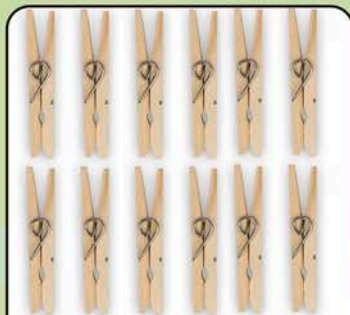

DE: **99,99**

POR: **59,99**

10. Prateleira Triangular, em plástico. Tam.: 24x24x78 cm. Cód.: 5.341.746

DE: **59,99**

POR: **34,99**

1. Kit 12 Prendedores, em madeira e aço. Sem opção de cor. Tam.: 8 cm cada. Cód.: 6.501.947