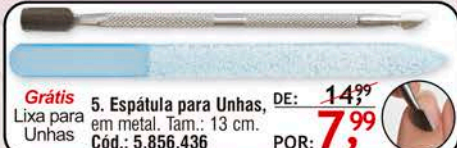

Grátis Lixa para Unhas 5. Espátula para Unhas, em metal. Tam.: 13 cm. Cód.: 5.856.436

DE: ~~14,99~~
POR: **7,99**