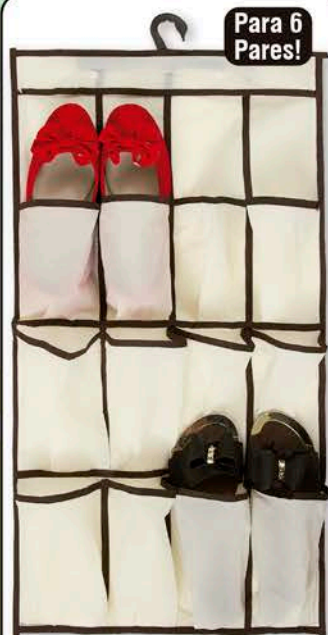

3. Organizador de Calçados, em plástico. Tam.: 68x39 cm. Cód.: 5.397.280

DE: **49,99**

POR: **29,99**