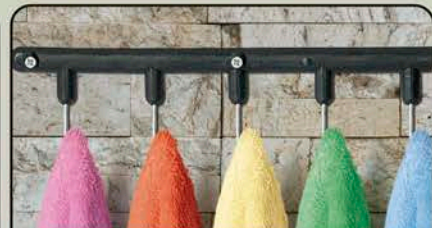

13. Cabide 5 Ganchos para Toalhas, em plástico com metal. Sem opção de cor. Tam.: 28x7 cm. Cód.: 5.518.070

DE: 22,99

POR: 14,99