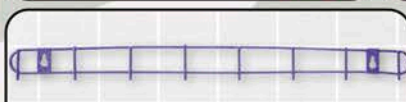

15. Cabideiro 8 Ganchos, em metal. Sem opção de cor. Tam.: 40 cm. Cód.: 6.330.815

DE: 19,99

POR: 12,99