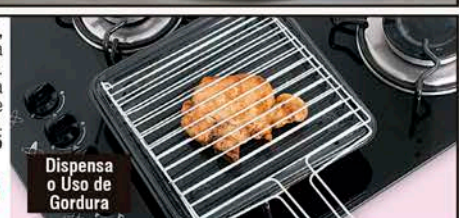

12. Panela de Pressão, revestimento interno e externo com 5 camadas antiaderentes de starflon e tampa em aço inoxidável, cabo ergonômico e reforçado, alça ergonômica e segura, limpador de pino central e 3 válvulas de segurança. Cód.: 5.634.421
DE: 519,99
POR: 349,99

DE: 519,99
POR: 349,99

13. Assa Rápido, com chapa esmaltada mais grelha removível. Com 1 chapa para fogão (23x23 cm) e 1 grelha (33x19 cm). Cód.: 5.071.875
DE: 109,99

POR: 69,99