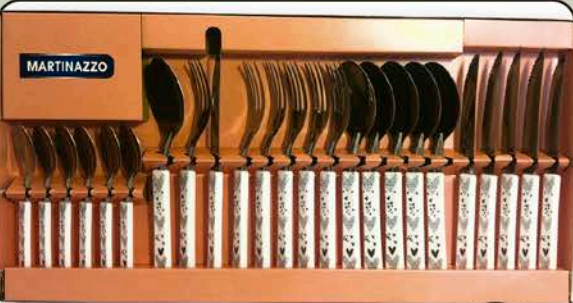

10. Kit 24 Talheres, em aço inox. Cabo em plástico com detalhes de coração. Com 6 colheres de chá (13 cm cada), 6 colheres de sopa (18 cm cada), 6 garfos (18 cm cada) e 6 facas de churrasco (19 cm cada). Com embalagem presenteável. Cód.: 6.487.146

DE: ~~129,99~~
POR: **89,99**

ATO INOX

Estampa do Cabo