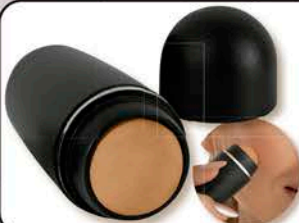

14. Esponja Facial, em poliuretano. Ideal para aplicação de base líquida ou cremosa. Acabamento perfeito, uniforme e sem manchas. Sem opção de cor. Tam.: 5 cm. Cód.: 5.856.377
DE: ~~14,99~~
POR: **9,99**