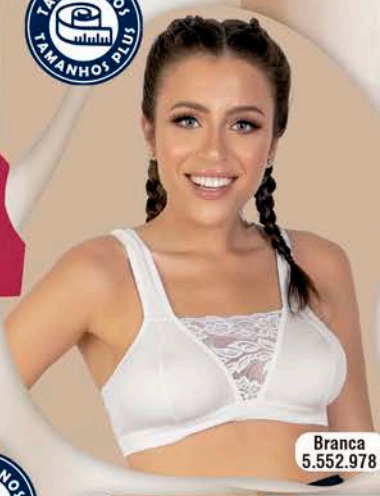

Cotton

Branca
5.327.028

Rosa Bebê
5.327.180

Vermelha
5.331.592

3. Sutiã Esportivo,
em algodão com
poliéster. Tam.: P-M-G
Cód.: 6.199.210
DE: ~~39,99~~
POR: **29,99**
GG-XXG-XLG **34,99**

2. Sutiã Esportivo,
em malha de poliéster.
Renda sortida.
Tam.: P-M-G
DE: ~~49,99~~
POR: **39,99**, cada
GG-XXG-XLG **44,99**