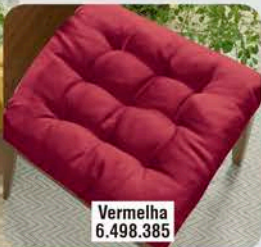

Vermelha
6.498.385