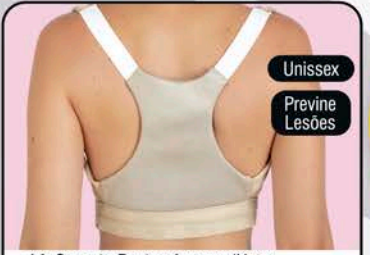

Unisex

Previne Lesões

14. Suporte Postural, em poliéster com elastodieno e poliâmina. Com magnetos (ímãs). Ajuda a corrigir a postura. Tam.: P-M-G. Cód.: 5.409.003

DE: ~~59,99~~
POR: **39,99**