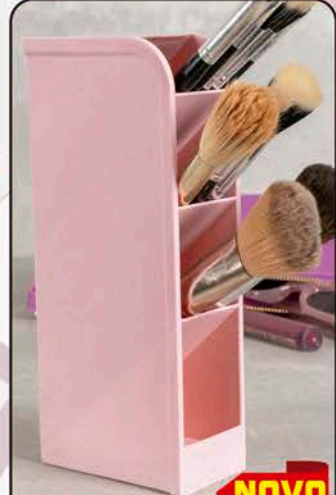

10. Organizador, em plástico. Com 4 divisórias. Sem opção de cor. Tam.: 20x9x4 cm.
Cód.: 6.143.261

NOVO

DE: ~~22,99~~
POR: **14,99**