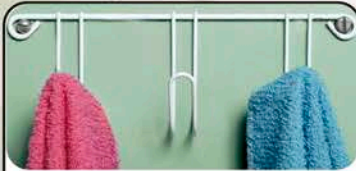

10. Porta Toalha de Banho, em plástico. Acompanha buchas e parafusos para instalação. Tam.: 42x6x6 cm. Cód.: 5.996.302

DE: 29,99

POR: 19,99

11. Cabide com 3 Ganchos, em metal com pintura epóxi branca. Com 3 ganchos. Tam.: 18x6 cm. Cód.: 5.070.649

DE: 14,99

POR: 7,99