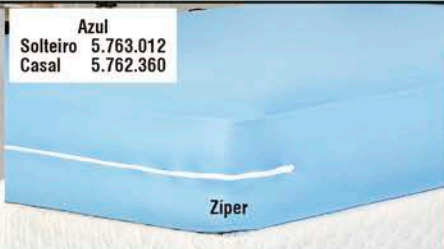

Zíper

11. Capa de
Colchão Casal
Tam.: 138x188x20 cm
cada.

DE: ~~69,99~~
POR: **39,99** cada

Marrom
Solteiro 6.571.935
Casal 6.563.057