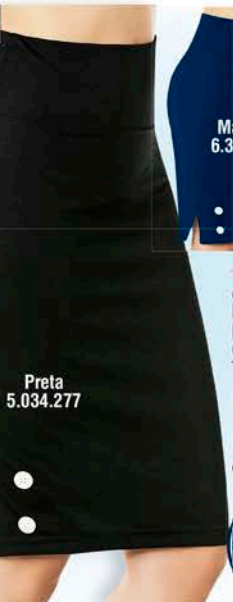

Cintura Alta