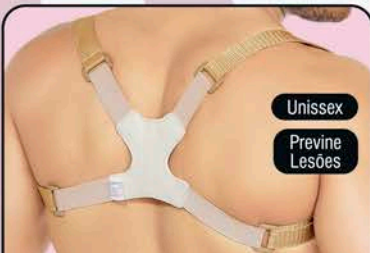

DE: ~~22,99~~
POR: **14,99**

Unisex

Previne Lesões

8. Corretor de Postura Magnético, em poliâmina com poliéster, elastodieno e PVC. Tam.: P-M-G. Cód.: 5.023.863

DE: ~~49,99~~
POR: **29,99**

9. Par de Sandália Magnética, com solado emborrachado e tira em poliéster. Tam.: 34-36-38 e 40-42-44. Cód.: 5.024.803