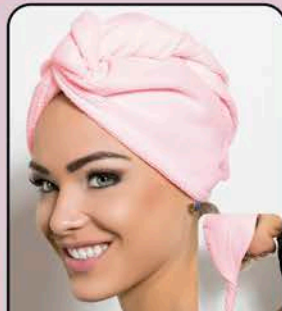

11. Touca Turbante, em microfibra com fechamento em botão. Prática para uso após o banho para secagem rápida. Elegante para usar em saunas. Sem opção de cor. Cód.: 5.612.533

DE: 24,99
POR: 14,99