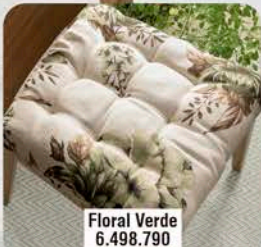

Floral Verde
6.498.790

Floral Vermelha
6.498.807

Arabesco
6.498.820

Quatro Estações, Você Pode Confiar!

Bella Janela

cortinas

1. Corta Luz, em PVC. Largura: 170 cm. Altura: 130 cm. Para varão simples. Indicada para varão de até 1 metro.
Cód.: 6.564.365
DE: ~~99,99~~
POR: **49,99**