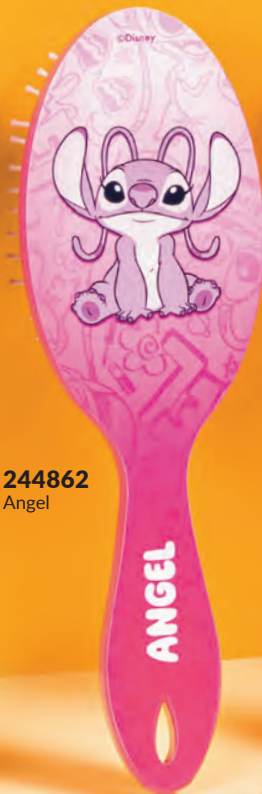

2 POR  
R\$ **13**,99  
CADA

3 POR  
R\$ **11**,99  
CADA

2 ITENS | 1 PREÇO

**25%** DE  
DESCONTO

Escova de Dentes com Estojo Plástico. Escova: 15 x 1,45 x 1,6 cm. Estojo: 16,3 x 2,4 x 2 cm | 02 pts

# ESCOVAS PRA CURTIR E COLECIONAR

Para escovar e fazer os penteados  
mais legais, com estampas exclusivas.

**195618**  
Avengers

**209093**  
Homem-Aranha

**209092**  
Frozen

NOVA

## LANÇAMENTOS

**244865**  
Princesas

**244862**  
Angel

**244860**  
Stitch

**244863**  
Carros

**DELICADAS**

Agora mais macias,  
com cerdas que  
não machucam  
o couro cabeludo  
das crianças.

Escova de Cabelo Oval  
Plástico. 19 x 3 x 6 cm | 05 pts