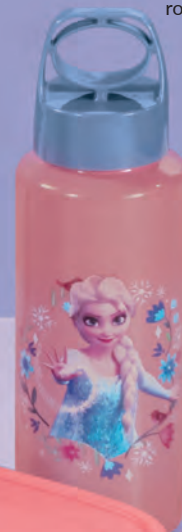

KIT MARMITA E GARRAFA

1 Marmita com Travas + 1 Garrafa
07 pts | **253690**

~~R$ 49,98~~
R$ **35,99**

MAIS DE
25%
DE DESCONTO