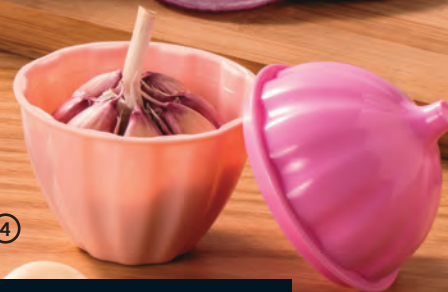

260 ML

**181101**

Porta-Metades  
Cebola Candy  
Plástico, 9,6 cm  
diâm. x 8,5 cm alt.  
02 pts

③

285 ML

**181102**

Porta-Metades  
Limão Candy  
Plástico, 8,8 cm  
diâm. x 9 cm alt.  
02 pts

④