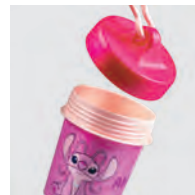

Mochila com alças reguláveis e Pote com tampa rosqueável.