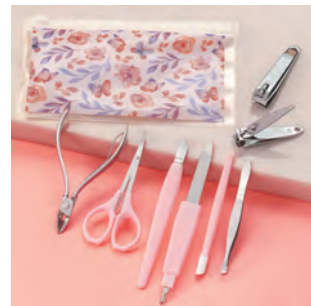

O Kit traz todos os itens essenciais para uma manicure e um pedicure sem defeitos.

9 ITENS | 1 PREÇO

182225

Kit Unhas Garden
Plástico e metal. 1 lixa,
2 cortadores de unhas,
2 empurradores de cutícula,
1 alicate, 1 pinça e 1 tesoura.
Saquinho para guardar
os itens: EVA. 16 x 0,5 x
9,5 cm | 06 pts

~~R$ 42,99~~
O KIT
R$ 34,99
O KIT