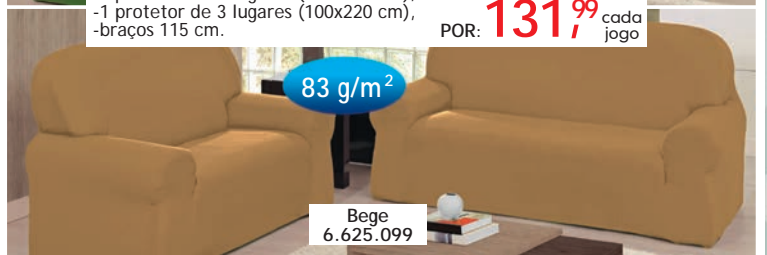

83 g/m²

Bege
6.625.099

AJUSTÁVEL

115 CM

170 CM

220 CM

Vermelha
6.624.985

Chocolate
6.625.053