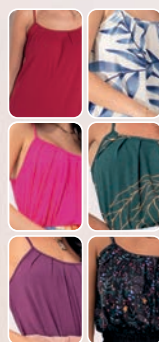

1. BLUSA, malha fria. Barra *mullet*. Modelo alongada. **Barrado Folk** 6.537.975

DE: ~~79,99~~
POR: **71,99** P-M-G
77,99 GG-XXG-XLG

ATÉ
XLG

2. BLUSA, malha de viscose com elastano. Modelo *mullet*. Preta 5.098.690

DE: ~~69,99~~
POR: **59,99** P-M-G
65,99 GG-XXG-XLG

ATÉ
XLG

3. BLUSA, malha fria. **Folhagem Off White** 6.539.322

DE: ~~99,99~~
POR: **83,99** P-M-G
89,99 GG-XXG

ATÉ
XLG

4. BLUSA, malha de viscose com elastano.
Verde Militar 5.522.109
Bordô 5.352.372
Pink 5.513.714
Roxa 6.093.002
Folhagem Azul 6.382.451
Folhagem Verde 6.382.511
Floral Preto 6.382.585

DE: ~~59,99~~

POR: **41,99** P-M-G
47,99 GG-XXG-XLG

5. CALÇA, jeans de algodão com poliéster e elastano. Bolsos funcionais. Fechamento em zíper e botão. Não acompanha cinto. Cintura alta. **Jeans Claro** 5.911.944

DE: ~~199,99~~

POR: **167,99**
36-38-40-42
179,99
44-46-48-50
52-54-56-58

ATÉ
XLG

6. VESTIDO, malha fria acetinada de poliéster com elastano. Bolsos funcionais. Comp. clássico. **Floral Étnico** 6.281.730

DE: ~~119,99~~
POR: **95,99** P-M-G
101,99 GG-XXG-XLG

7. VESTIDO, malha fria acetinada de poliéster com elastano. Comp. longo. **Floral Étnico** 6.281.582
Folhagem Bege 6.472.776

DE: ~~159,99~~
POR: **143,99** P-M-G
155,99 GG-XXG-XLG

ATÉ
XLG