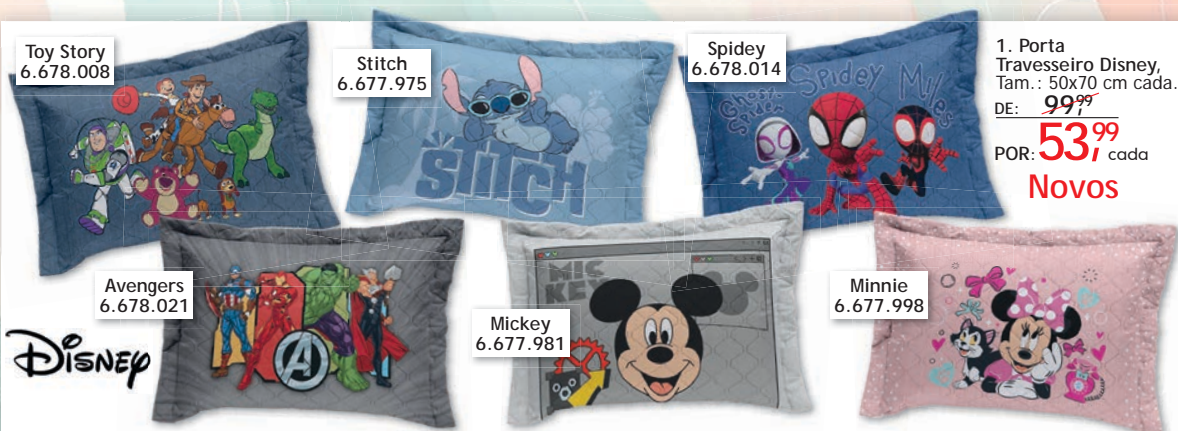

Toy Story
6.678.008

Stitch
6.677.975

Spidey
6.678.014

1. Porta Travesseiro Disney,
Tam.: 50x70 cm cada.
DE: ~~99,99~~
POR: **53,99** cada
Novos

Mickey
6.677.981

Minnie
6.677.998