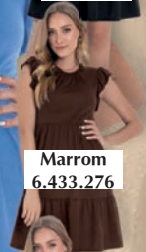

1. Vestido, em malha de poliéster. Elástico na cintura. Comp. clássico. Tam.: P-M-G

DE: ~~49,99~~

POR: **29,99**
GG **35,99** cada

Azul
6.280.748

Preta
6.211.875

Marron
6.433.276

Vermelha
6.280.754

JERSEY
ACETINADO

2. Vestido Elástico no decote. Comp. clássico. Tam.: P-M-G Cód.: 6.467.601

DE: ~~79,99~~

POR: **53,99**
GG **59,99**

3. Vestido, em malha de poliéster. Comp. clássico. Tam.: P-M-G Cód.: 5.547.944

DE: ~~59,99~~

POR: **41,99**
GG **47,99**

MODAPOP

4. Vestido, em malha de poliéster. Comp. longo. Tam.: P-M-G Cód.: 6.465.429

DE: ~~79,99~~

POR: **59,99**
GG **65,99**

6. Vestido Comp. midi. Tam.: P-M-G Cód.: 6.516.096

DE: ~~69,99~~

POR: **71,99**
GG **77,99**

Ribana
Canelada

Ribana
Canelada

5. Vestido Elástico no decote e fenda nas laterais. Comp. midi. Tam.: P-M-G Cód.: 6.467.308

DE: ~~79,99~~

POR: **59,99**
GG **65,99**