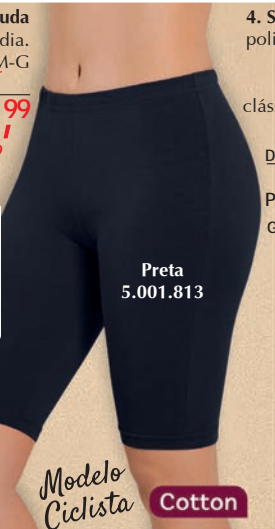

Vermelha
5.001.170

Marinho
5.001.362

Vermelha
5.001.192

Marinho
5.001.216

3. Bermuda Cintura média. Tam.: P-M-G
DE: ~~69,99~~
POR: **41,99**
GG **47,99** cada

Pink
5.001.807

Azul
5.001.790

Preta
5.001.813