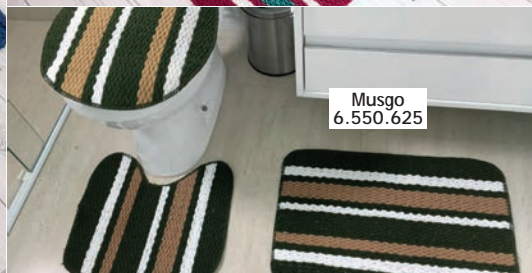

Bordo
6.550.589

Musgo
6.550.625