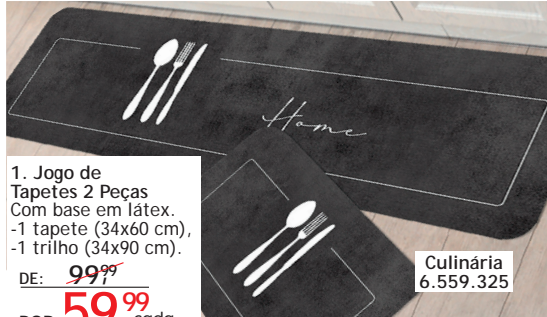

Home
6.559.319

1. Jogo de Tapetes 2 Peças
Com base em látex.
-1 tapete (34x60 cm),
-1 trilha (34x90 cm).

DE: ~~99,99~~
POR: **59,99**, cada jogo