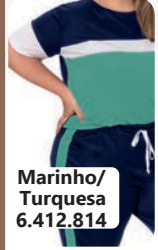

Marinho/Turquesa 6.412.814