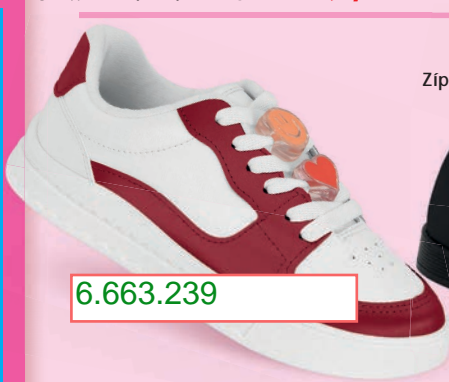

DE: 239,99
POR: 143,99

6. Babuche Molekinha, em EVA. Solado antiderrapante. Tam.: 26-28-30-32-34 Preta 6.677.952

DE: 259,99
POR: 155,99

6.663.251

6.677.917

6.663.245

Biqueira em Camurça

7. Tênis Molekinha, em sintético. Solado em PVC. Tam.: 28-30-32-34 Off White 6.663.251

DE: 239,99
POR: 143,99

6.663.239

6.677.923

Novo

Zipper

6.625.246

Palmilha Confort

Velcro Cadarço em Elástico