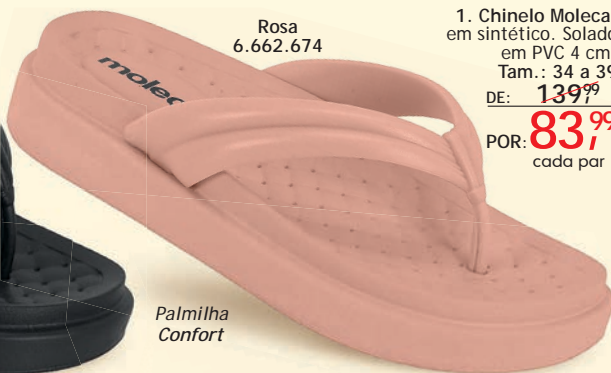

Palmilha
Confort

Palmilha
Confort

5. Sandália Moleca, em sintético. Solado flexível. Tam.: 34 a 39
 DE: ~~159,99~~
 POR: **95,99**
 Nude 6.625.416

DE: ~~159,99~~
 POR: **95,99**

6. Chinelo Moleca, em sintético. Solado em PVC 3 cm. Tam.: 34 a 39
 Nude 6.662.779

DE: ~~199,99~~
 POR: **119,99**

7. Chinelo Moleca, em sintético. Solado em PVC 4 cm. Tam.: 34 a 39
 Preta 6.662.762

DE: ~~159,99~~
 POR: **155,99**

moleca

Preta
6.662.668

Rosa
6.662.674

Palmilha
Confort

1. Chinelo Moleca,
em sintético. Solado
em PVC 4 cm.
Tam.: 34 a 39
DE: ~~139,99~~
POR: **83,99**
cada par

moleca

Preta
6.603.430

Nude
6.603.446

Palmilha
Confort

2. Tamanco Moleca,
em sintético. Solado 6 cm.
Tam.: 34 a 39
DE: ~~199,99~~
POR: **119,99**
cada par

moleca

Preta
6.662.740

Nude
6.662.756