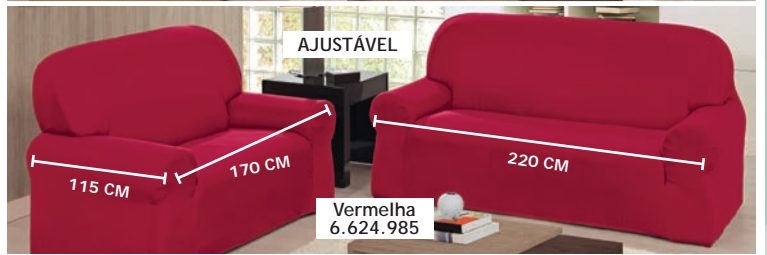

5. Corta Luz,
em PVC.
Com ilhós.
-largura
aberta: 260 cm,
-altura:
170 cm,
-indicada
para varão de
até 2 metros.

DE: ~~129,99~~

POR: **83,99**
cada

Winner CAMEBA

Poliéster

1. Protetor de Sofá 3 Lugares,
-1 protetor de 3 lugares
(210x180 cm),
-braços: 40x90 cm.
Cód.: 6.146.437

83 g/m²

Bege
6.625.099

AJUSTÁVEL

115 CM

170 CM

220 CM

Vermelha
6.624.985

Chocolate
6.625.053