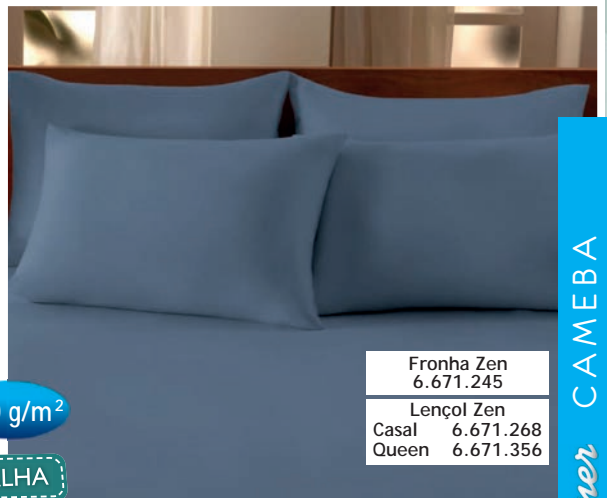

Fronha Zen	6.671.245
Lençol Zen	
Casal	6.671.268
Queen	6.671.356

120 g/m²
MALHA

1. Fronha
Tam.: 50x70 cm. DE: ~~24,99~~
POR: **15,99** cada

2. Lençol Casal
Com elástico.
Tam.: 138x188x30 cm. DE: ~~79,99~~
POR: **47,99** cada

3. Lençol Queen
Com elástico.
Tam.: 158x198x30 cm. DE: ~~99,99~~
POR: **59,99** cada

LH2609

Winner

Winner

Winner

Lar & Lazer

Winner CAMEBA