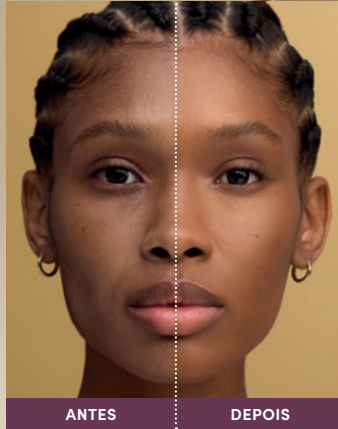

LINHA SKIN PERFECTION

ACABAMENTO IMPECÁVEL

Acabamento **MATTE**

TECNOLOGIA FLEXCOVER:

Constrói de média à altíssima cobertura sem craquelar

ANTES

DEPOIS

Cobertura **MÉDIA** CONTRUÍVEL

LANÇAMENTO

SKIN PERFECTION CORRETIVO, 30 ml

R$ 59,99
CADA

- Acabamento Matte confortável
- Não acumula nas linhas
- Resistência à água e suor