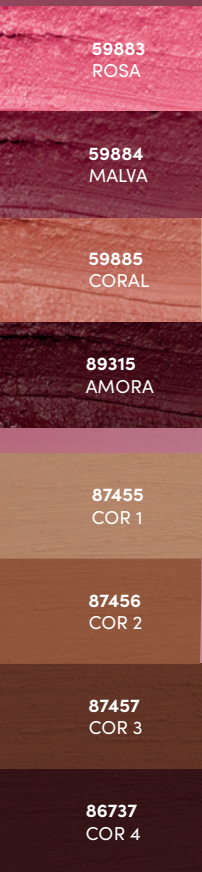

BLUSH E CONTORNO STICK
**TEXTURA CREMOSA,
LEVE E CONFORTÁVEL**

BLUSH STICK

DAILY, 5 g

R$ 59,99

1 item R$ 50,99

2 itens R$ 44,99

3 itens R$ 38,99

VALOR UNITÁRIO

- Para bochechas, lábios ou olhos
- Aparência natural e acetinada para a make
- Textura cremosa, leve e confortável

CONTORNO

STICK, 5 g

R$ 64,99

CADA

- Cremoso com efeito semi-matte
- Multifuncional: rosto, olhos e boca
- Fácil de esfumar