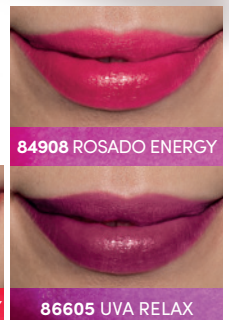

## BATOM LÍQUIDO TINT MOOD EFEITO TINT NATURAL

Acabamento NATURAL

MESMA FÓRMULA

NOVA EMBALAGEM<sup>1</sup>

TINT MOOD, 5,5 ml

**R\$ 34,99**

CADA

- ▶ Fórmula multifuncional: para lábios e bochechas