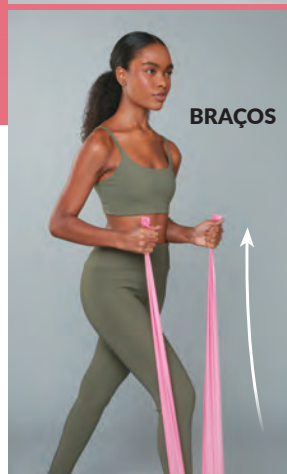

Ajuste e fechamento em velcro.

MAIS FIRMEZA COM A FAIXA ABDOMINAL
Mais conforto e estabilidade durante a prática de exercícios físicos.

139156

Faixa Abdominal
Poliéster e neoprene.
104 x 18 cm | 13 pts

~~R$ 99,99~~
R$ **67,99**

MAIS DE
30%
DE DESCONTO

GLÚTEOS

BRAÇOS

COXAS

Ideal para tonificar bumbum, coxas, braços e demais áreas.

O Aparelho Abdominal não é um brinquedo, não deixe ao alcance de crianças. Força máx.: 10 kg.

139157
Faixa Multifuncional para Exercícios Plástico. 150 x 15 cm | 05 pts

~~R$ 39,99~~
R$ **29,99**

25%
DE DESCONTO