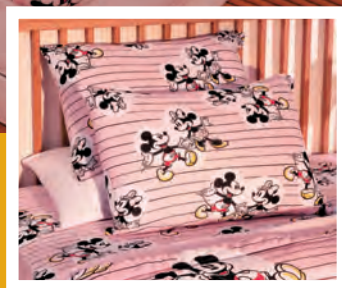

Disney
MICKEY
E AMIGOS

LANÇAMENTOS

“M” DE MATCH PERFEITO NO QUARTO DOS SONHOS

3 ITENS | 1 PREÇO

R$ **199**,99
O JOGO

251224

Jogo de Cama Casal Disney

100% algodão. Gramatura: 110 g/m².

Lençol: 1,88 m x 30 cm x 1,38 m.

Fronhas: 48 x 68 cm cada. | 27 pts

©Disney Não utilizar secadoras, não utilizar alvejantes, pode passar em temperatura média.