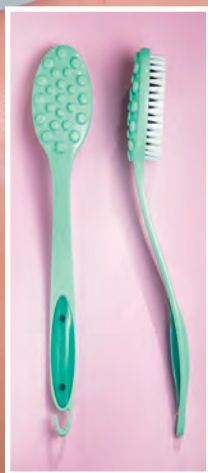

SPA EM CASA

Cerdas macias para limpar e esfoliar e uma textura especial que massageia com suavidade.

43 CM

136430

Verde

136431

Rosa

Escova de Banho
84% plástico e 16%
poliamida. 43 x 4 x
8 cm | 04 pts

~~R$ 27,99~~
CADA

R$ **23,99**
CADA

136442

Esponja para

Sabonete em Barra

80% manta de nylon,
5% cordão de nylon
e 15% polipropileno.
14 x 2 x 5 cm | 02 pts

~~R$ 12,99~~
R$ **7,99**

MAIS DE
35%
DE DESCONTO

148381

Trevo

148386

Olho Grego

~~R$ 4,99~~
CADA

Touca de Banho
Coleção Sorte
Plástico. 27 cm diâm. | 01 pt

1 POR
R$ **3,99**

20% DE DESCONTO

2 POR
R$ **2,99**
CADA

40% DE DESCONTO