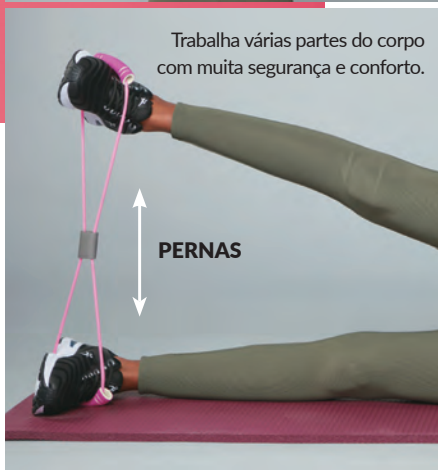

139157
Faixa Multifuncional para Exercícios Plástico. 150 x 15 cm | 05 pts

~~R\$ 39,99~~
R\$ **29,99**

25%
DE DESCONTO

OMBROS

PEITO E
BRAÇOS

Trabalha várias partes do corpo
com muita segurança e conforto.

PERNAS