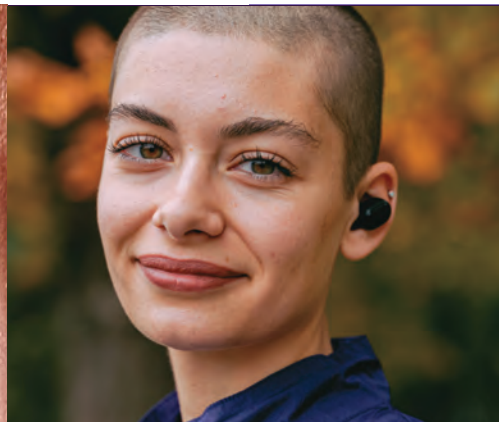

instituto natura AVON

Amar é cuidar e respeitar!

No Dia dos Namorados, vale lembrar: relações saudáveis são construídas com respeito e diálogo. Se algo machuca ou causa medo, sinal de alerta! Os dados, porém, mostram que o silêncio existe:

58%

DOS BRASILEIROS CONHECEM ALGUÉM QUE JÁ SOFREU VIOLÊNCIA DE GÊNERO.

27%

ACREDITAM QUE ISSO DEVE SER RESOLVIDO APENAS ENTRE O CASAL*.

Estar disponível, ouvir sem julgamentos e oferecer apoio pode mudar histórias.

fale com a
Ângela

(11) 94494-2415

24h no WhatsApp para apoio e orientação gratuitos em casos de violência doméstica. E, de segunda a sexta (exceto feriados), das 8h às 18h, se precisar de uma especialista.

*Dados do Índice de Conscientização sobre Violência contra as Mulheres, um raio-x inédito, lançado em 2025 pelo Instituto Natura e pela Avon sobre a percepção do tema na América Latina.