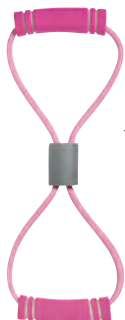

139157
Faixa Multifuncional para Exercícios Plástico. 150 x 15 cm | 05 pts

~~R\$ 39,99~~
R\$ **29,99**

25%
DE DESCONTO

OMBROS

PEITO E
BRAÇOS

Trabalha várias partes do corpo
com muita segurança e conforto.

PERNAS

187498
Aparelho Abdominal
Plástico e EVA. 47 x
26 x 3 cm | 11 pts

R\$ **79,99**

R\$ ~~34,99~~
R\$ **25,99**

25%
DE DESCONTO

172396
Elástico
para
Treino
EVA.
33 x 2,4 x
10 cm
05 pts

LANÇAMENTOS

SUA SAÚDE EM DIA,
TODO DIA