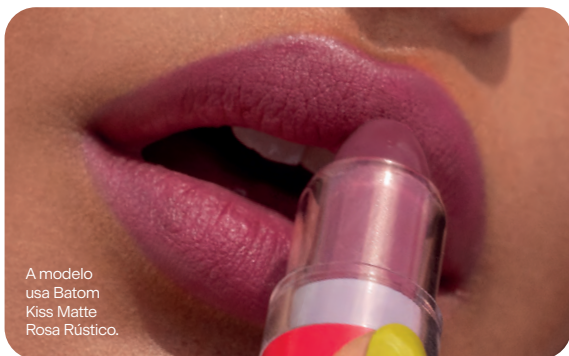

A modelo usa Batom Kiss Matte Rosa Rústico.

Rosa Rústico