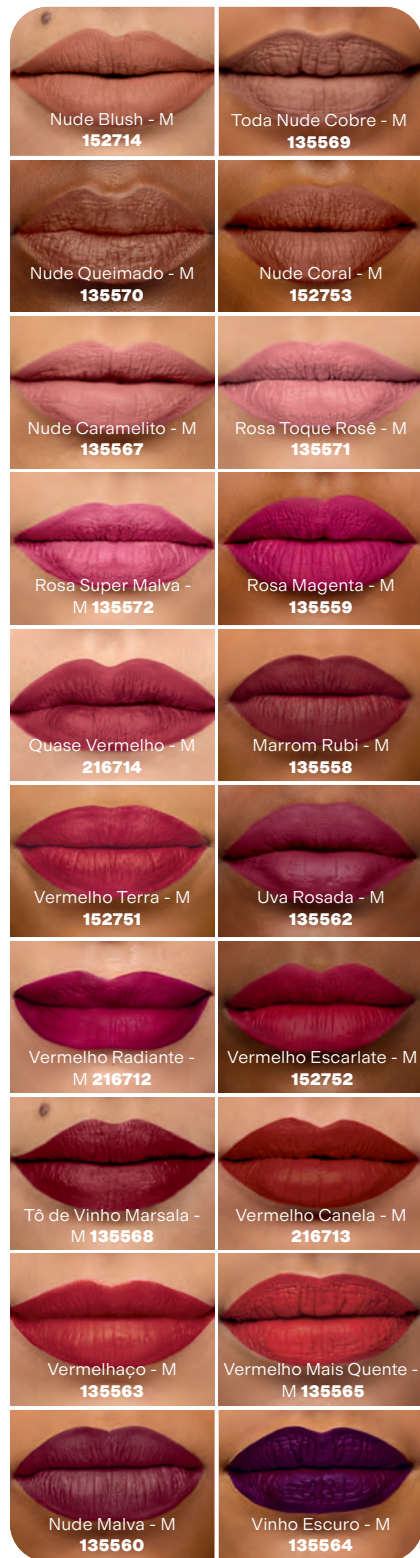

Acabamento: M - Matte.