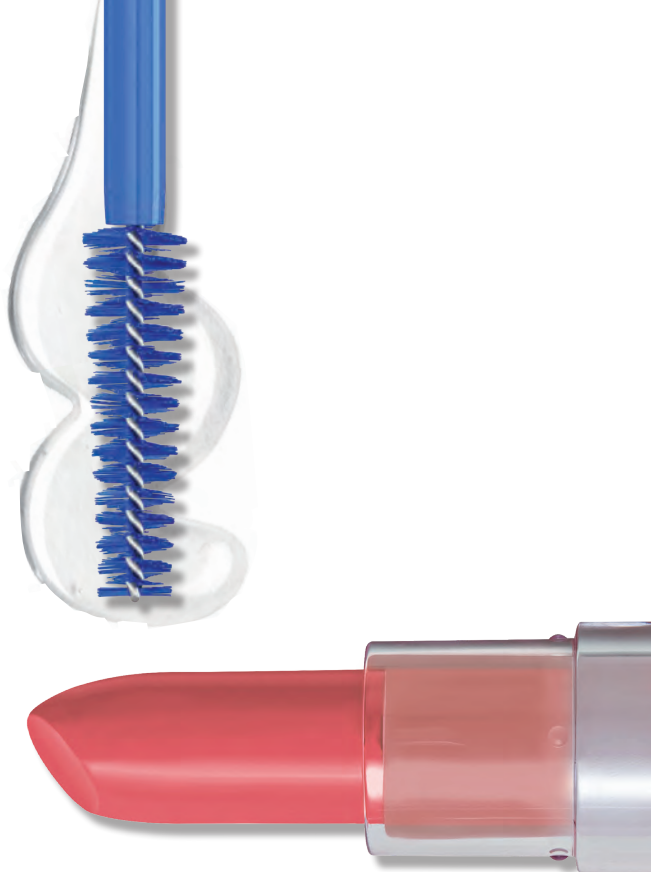

MÁSCARA INCOLOR

Define e modela cílios e sobrancelhas.

Máscara Incolor para Cílios e
Sobrancelhas 8 g | 03 pts
152766

R$ 29,99