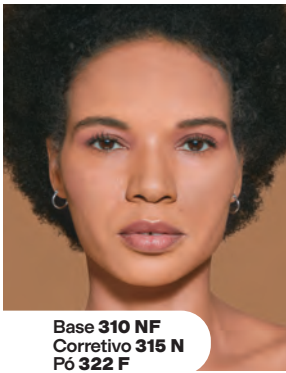

MÉDIO
GRUPO 300

Base **310 NF**
Corretivo **315 N**
Pó **322 F**