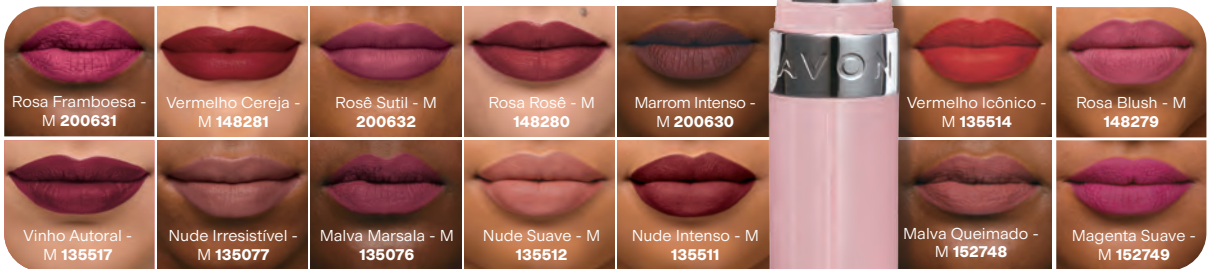

*Forma sódica. Acabamentos: C - Cremoso e M - Matte

FPS 30

Tramatame Avon
Hydramatic
Batom Radiante
3,6 g | 05 pts

RS **49,99** ^{CA} _{DA}

- Rosê Escuro - C **152741**
- Malva Marrom - C **152736**
- Vinho Borgonha - C **152739**
- Marrom Bronze - C **152738**
- Nude Coral - C **152740**
- Vermelho Vinho - C **152746**
- Malva Suave - C **152737**
- Rosado Frio - C **152747**
- Rosa Quente - C **152742**
- Rosado Coral - C **152743**
- Marsala Rosê - C **152744**
- Cor-de-Rosa Carmim - C **152720**
- Coral Sutil - C **152734**
- Fúcsia Profundo - C **152735**

BATONS TRATAMAKE COM ÁCIDO HIALURÔNICO*

Um superativo de skincare, que hidrata e dá volume aos lábios.

ANTES DO USO
Lábios ressecados com linhas marcadas.

APÓS O USO
Linhas reduzidas e mais suaves mesmo sem o batom.

FPS 13

Tramatame Avon
Hydramatic Batom
Matte 3,6 g | 05 pts

RS ~~49,99~~ ^{CA} _{DA}

RS **42,99** ^{CA} _{DA}