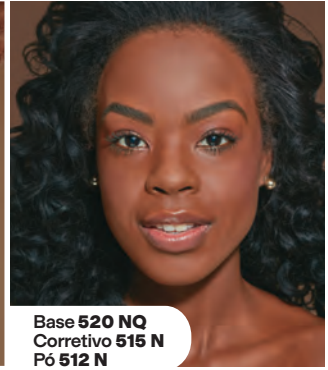

Base **520 NQ**
Corretivo **515 N**
Pó **512 N**