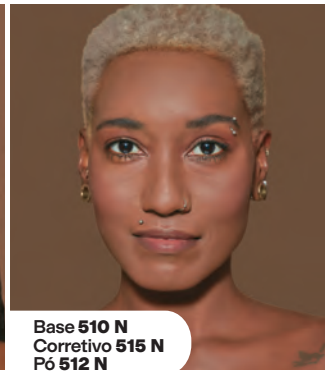

ESCURO
GRUPO 500

Base **510 N**
Corretivo **515 N**
Pó **512 N**