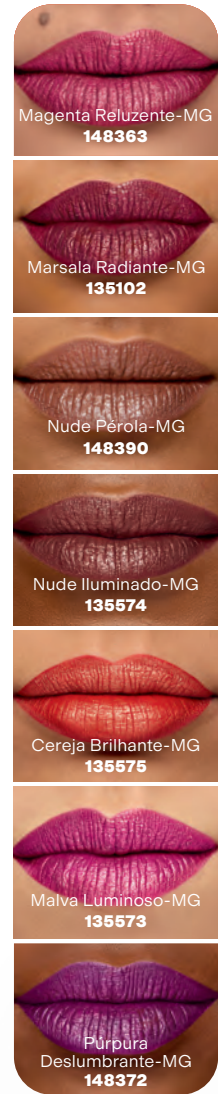

# matte ou brilho?

MAQUIAGEM

10 H

Avon Power Stay  
Batom Preciso Matte  
10h 1,2 g | 05 pts

RS 47,99<sup>CA</sup><sub>DA</sub>

RS 42,99<sup>CA</sup><sub>DA</sub>

PRECISO MATTE

- Ponta ultrafina pra contornar os lábios com precisão.
- Preenchimento completo na 1ª passada.
- Sensação confortável na boca.