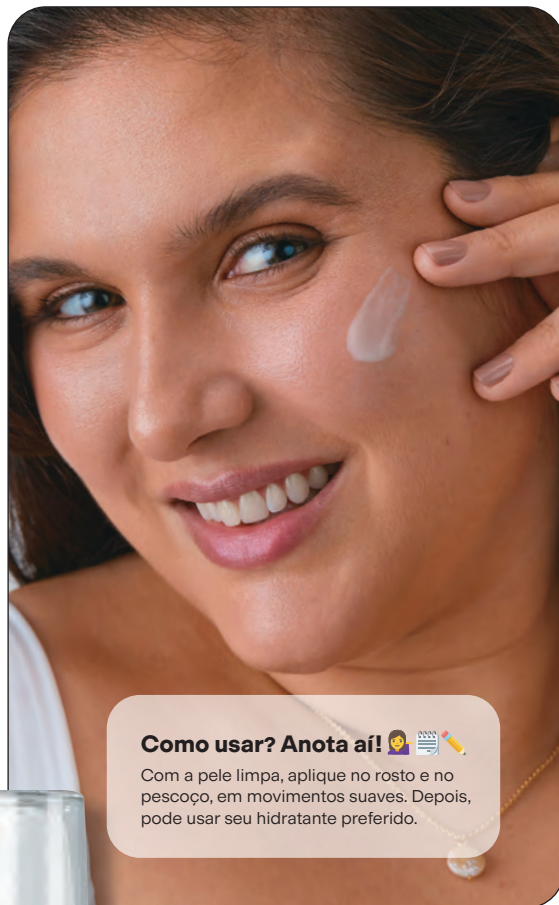

## Como usar? Anota aí! 📝✍️

Com a pele limpa, aplique no rosto e no pescoço, em movimentos suaves. Depois, pode usar seu hidratante preferido.

## SÉRUM DE HIDRATAÇÃO PROFUNDA PARA PELES SECAS

1. Hidrata por 72h.
2. Fortalece a barreira cutânea.
3. Revitaliza a pele.
4. Sensação refrescante.
5. Melhora a textura.
6. Preenche através da hidratação.

# chega de rosto ressecado

HIDRATAÇÃO  
36  
horas\*  
IMEDIATA

Maciez e conforto que  
duram o dia todo na pele.

**NOVO**