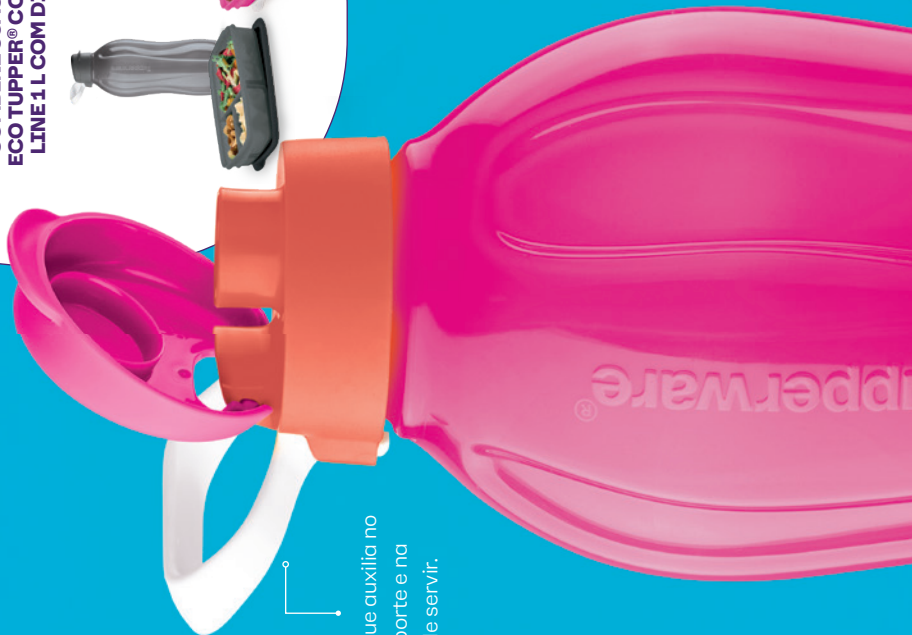

23%

Pra todo mood

Do básico ao neon,
é só escolher a sua vibe.

A.

Alça que auxilia no
transporte e na
hora de servir.

TUPPER INDICA!

COMBINE SUAS GARRAFAS
ECO TUPPER® COM OS BASIC
LINE 1 L COM DIVISÓRIAS

B. **2 L**
CADA