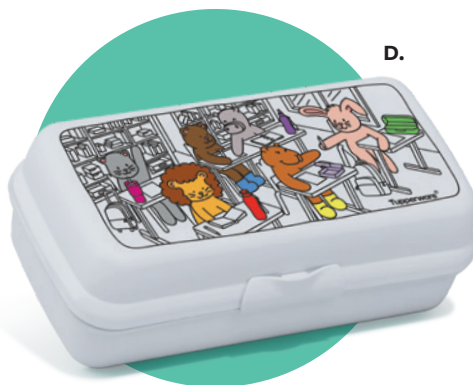

R\$ **39,90**

DESCONTO 48%

Linha Criar e Brincar

Entre um sabor e outro, muita imaginação!

C.821091

Copo Colors Com Bico
Criar e Brincar 225 ml**

R\$ **49,90**

D.821090