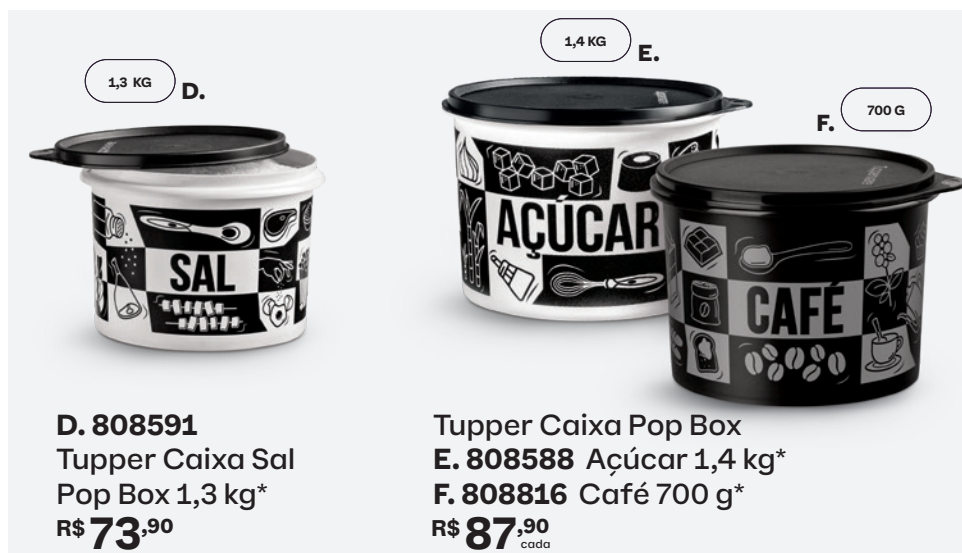

Armazenando com estilo

A despensa organizada faz você encontrar tudo rapidinho na hora de preparar a refeição.

LINHA
POP BOX
Tupperware®